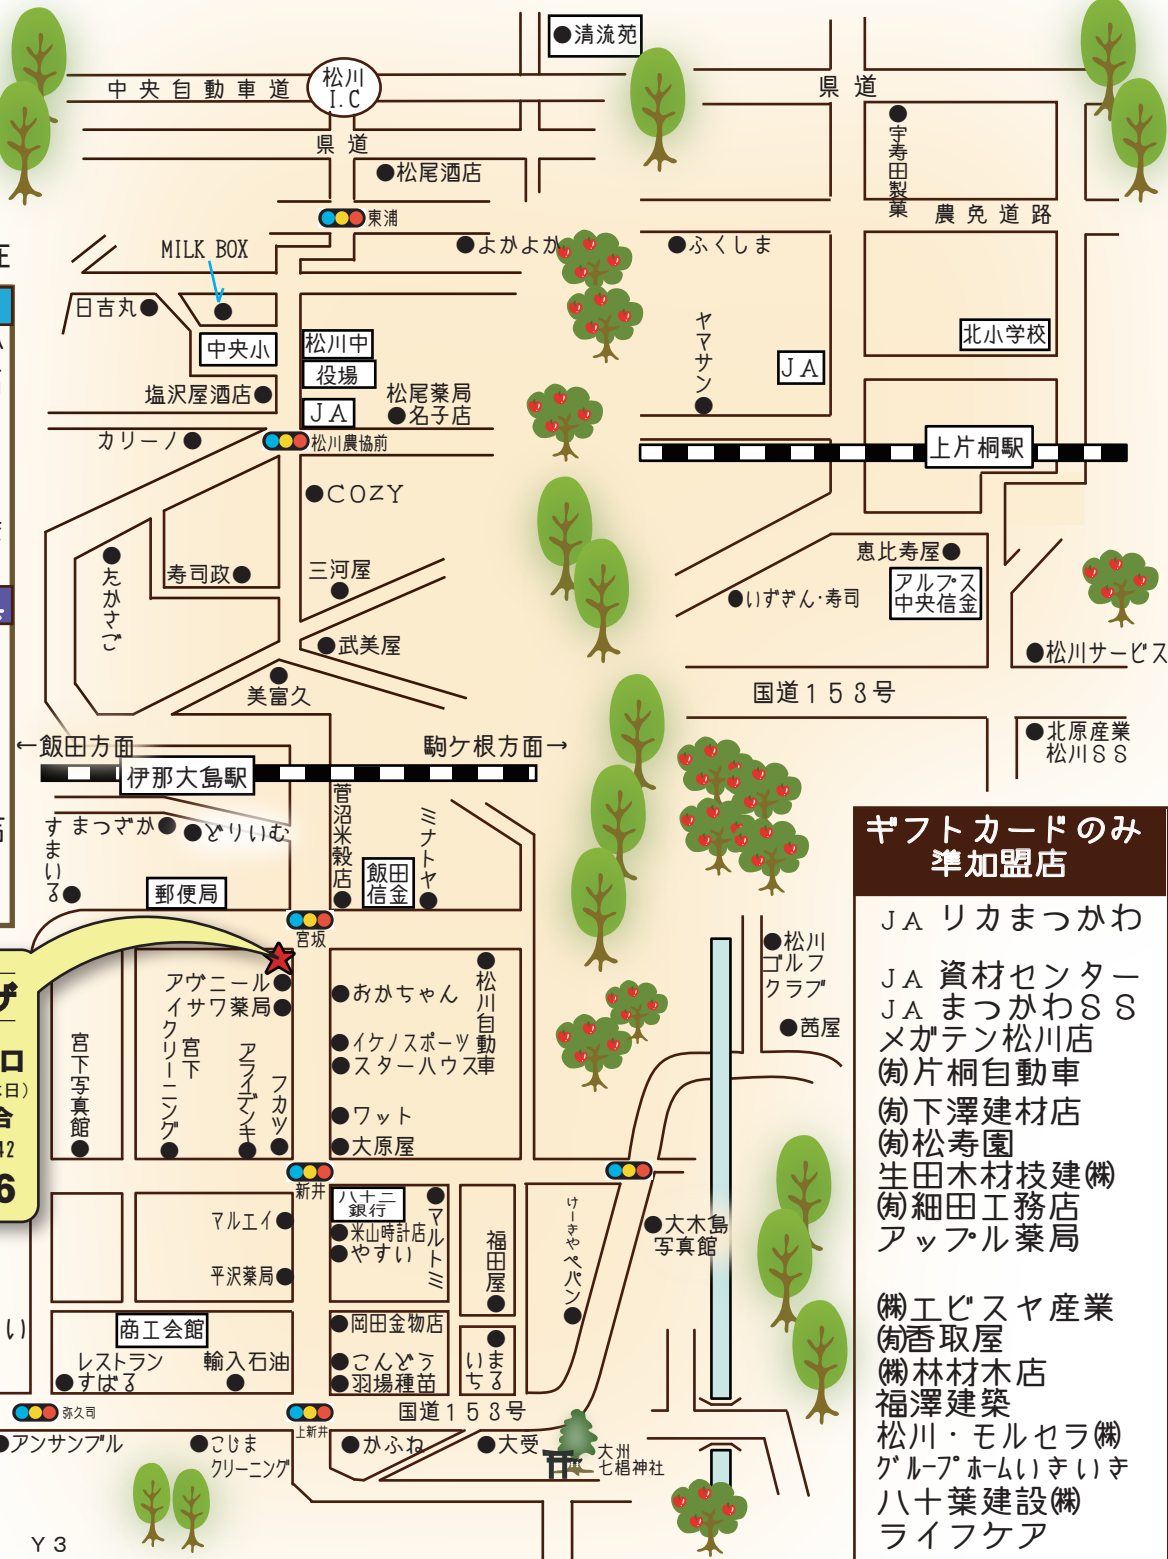

マーくんカード加盟店マップ

マーくんポイントカード
マーくんギフトカードが使えるお店だよ 2025年4月6日現在

食品・飲料・酒

1. 【新井】●菅沼米穀店
   ●フカツ
   ●福田屋米穀店
   ●けーまや ペパン
   ●パティスリーアンサンブル
2. 【名子】●塩沢屋酒店
   ●三河屋
   ●武美屋
3. 【上大島】●松尾酒店
4. 【上片桐】●宇寿田製菓
   ●恵比寿屋商店
   ●ヤマサン

飲食店

1. 【新井】●居酒屋 おかちやん
   ●スターハウス
   ●レストランすはる
   ●お食事処 大受
   ●炭火焼 とりいむ
2. 【名子】●寿司政
   ●割烹 たかまご
   ●焼肉 日吉丸
   ●割烹 美富久
   ●MILK BOX

種苗・生花

1. 【上大島】●レストラン梨花(清流苑)
   ●居酒屋よかよか
2. 【上片桐】●いずぎん・寿司
   ●焼肉 茜屋
3. 【新井】●羽場種苗

衣料・靴・スポーツ

1. 【新井】●アウニール
   ●イケノスポーツ
   ●大原屋
   ●こんどう洋品店
   ●衣料 まるいち
   ●寝具 マルトミ
2. 【上片桐】●松川ゴルフクラブ

家電

1. 【新井】●アライデンキ
   ●エルコンパスワット

介護用品

1. 【新井】●介護のかふね

時計・メガネ・玩具

1. 【新井】●米山時計店

ガソリン・自動車整備

1. 【新井】●松川自動車整備工場
   ●輸入石油松川営業所
2. 【上片桐】●北原産業松川SS
   ●松川サービス

家具・金物・日用品

1. 【新井】●ホームセンターすまいる
   ●岡田金物店
   ●ミナトヤ

写真・クリーニング・他

1. 【新井】●大木島写真館
   ●宮下写真館
   ●こじまクリーニング
   ●宮下クリーニング

美容室

1. 【新井】●美容室まっかか
   ●ビューティーやすい新井店
2. 【名子】●美容室カーリーノ
   ●美容室COZY
3. 【上片桐】●美容室ふくしま

薬局・化粧品・本・文具

1. 【新井】●イサワ薬局
   ●平沢薬局
   ●マルエイ

【名子】●松尾薬局名子店

1. 【上片桐】

まっかわ・すたいるプラザ

内 お客様窓口
(月・火定休日)

マーくんカード事業協同組合
長野県下伊那郡松川町元大島1442
☎(0265)36-6696

ためて楽しい
使ってうれしい
お買い物♪

マーくんカードのポイントは
○松川町役場でのお支払い
○清流苑の入浴料
にも、ご利用いただけます

ギフトカードのみ準加盟店

1. JA リカまっかわ
2. JA 資材センター
   JA まっかわSS
   メガテン松川店
   (有)片桐自動車
   (有)下澤建材店
   (有)松寿園
   生田木材技建(株)
   (有)細田工務店
   アップル薬局
3. (株)エビスヤ産業
   (有)香取屋
   (株)林材木店
   福澤建築
   松川・モルセラ(株)
   グループホームいきいき
   八十葉建設(株)
   ライフケア