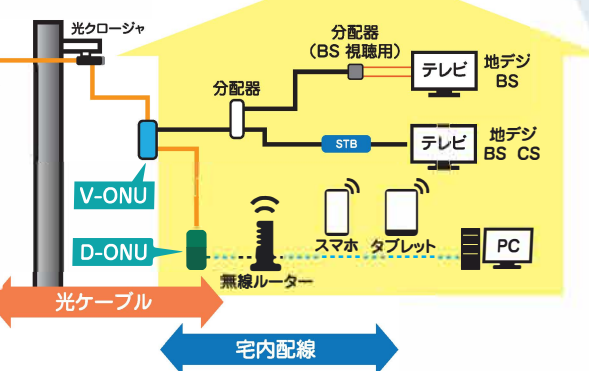

●工事について

ひかりサービスの提供には工事が
必要になります。
ご家庭の軒先等に **V-ONU** と
いう機器を設置し、電源供給機を
宅内に設置させていただきます。
インターネットをご利用の方は宅
内に光専用の機器 **D-ONU** を
設置し配線工事を実施します。

徹底的 じもと目線!!

年間600本の話題を
お届けしています