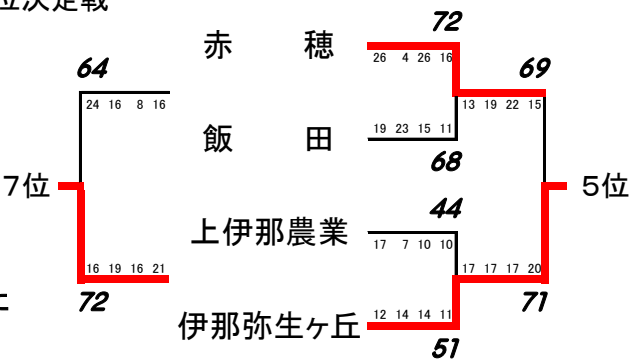

【結果】

- 1位 東海大学付属諏訪高校
- 2位 阿智高校
- 3位 岡谷南高校
- 4位 下諏訪向陽高校
- 5位 伊那弥生ヶ丘高校
- 6位 赤穂高校
- 7位 上伊那農業高校
- 8位 飯田高校

上位8チームは、11月29日(金)～12月1日(日)に茅野市・諏訪市で行われる県大会の出場権を得る。