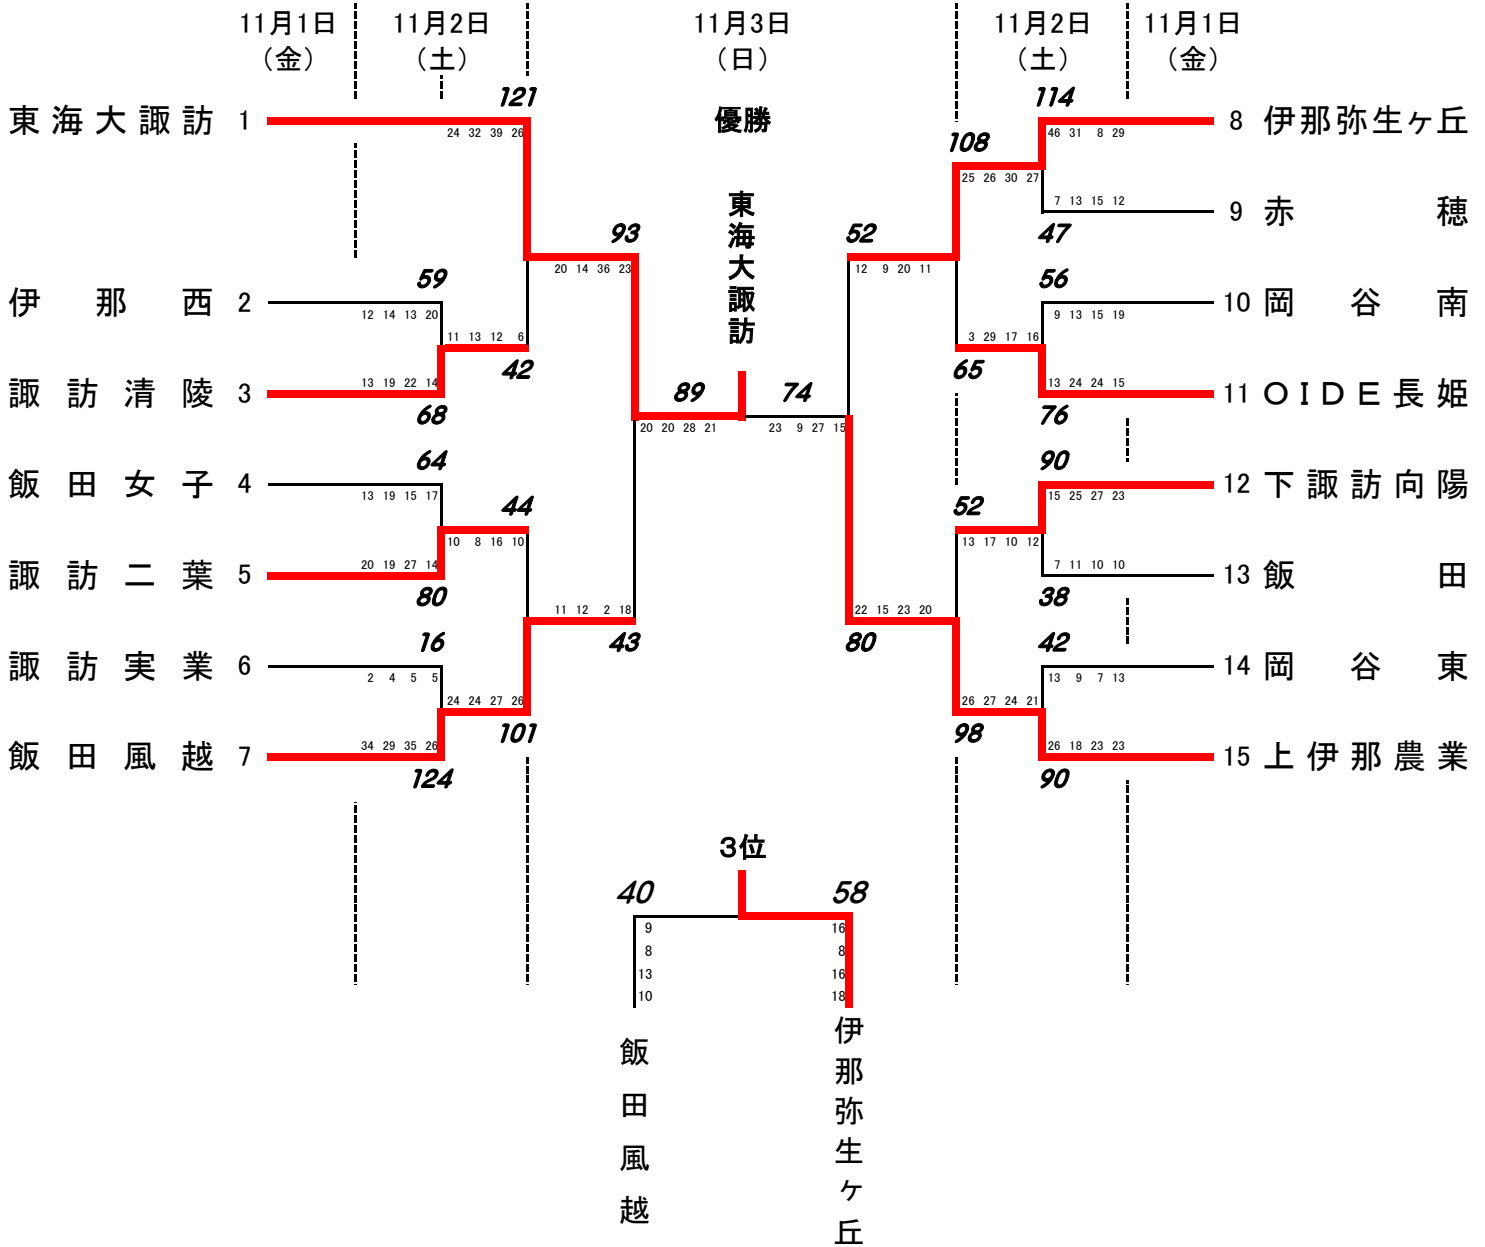

## 【男子】

## 【結果】

- 1位 東海大学付属諏訪高校
- 2位 阿智高校
- 3位 岡谷南高校
- 4位 下諏訪向陽高校
- 5位 伊那弥生ヶ丘高校
- 6位 赤穂高校
- 7位 上伊那農業高校
- 8位 飯田高校

上位8チームは、11月29日(金)～12月1日(日)に茅野市・諏訪市で行われる県大会の出場権を得る。

# 令和元年度 南信高等学校新人体育大会バスケットボール競技会 女子組合せ

南信高体連バスケットボール専門部

## 【女子】