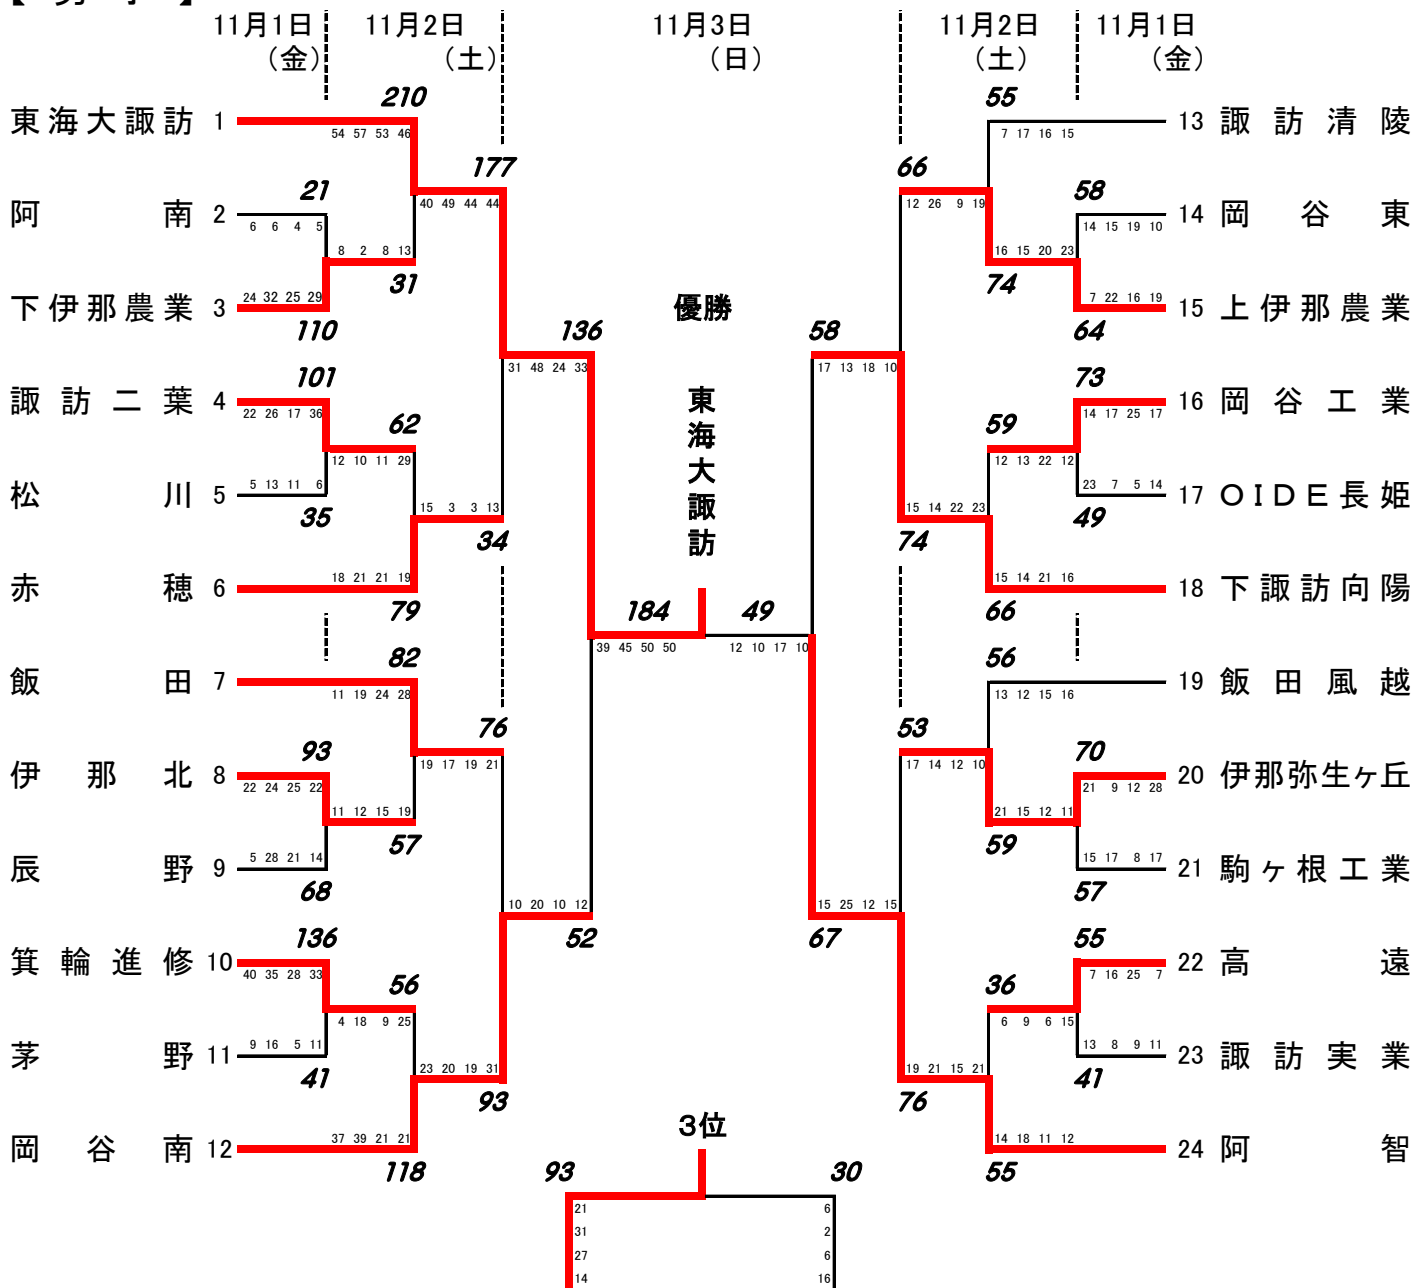

# 平成元年度 南信高等学校新人体育大会・バスケットボール競技会 男子結果

南信高体連バスケットボール専門部

## 【男子】

## 【結果】

- 1位 東海大学付属諏訪高校
- 2位 阿智高校
- 3位 岡谷南高校
- 4位 下諏訪向陽高校
- 5位 伊那弥生ヶ丘高校
- 6位 赤穂高校
- 7位 上伊那農業高校
- 8位 飯田高校

上位8チームは、11月29日(金)～12月1日(日)に茅野市・諏訪市で行われる県大会の出場権を得る。