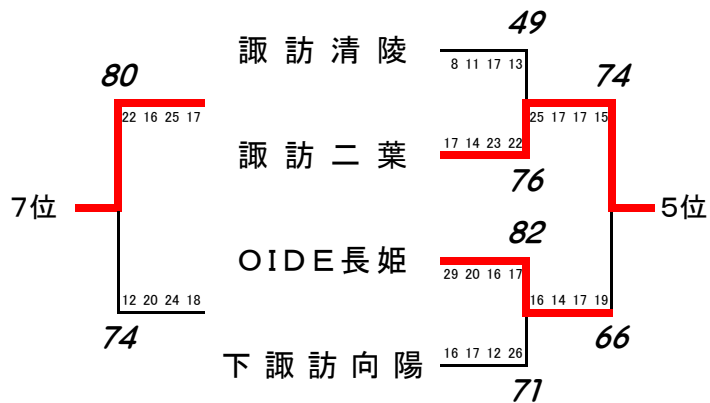

【結果】

1. 1位 東海大学付属諏訪高校
   - 2位 上伊那農業高校
   - 3位 伊那弥生ヶ丘高校
   - 4位 飯田風越高校
   - 5位 諏訪二葉高校
   - 6位 飯田OIDE長姫高校
   - 7位 諏訪清陵高校
   - 8位 下諏訪向陽高校
2. 5～8位決定戦