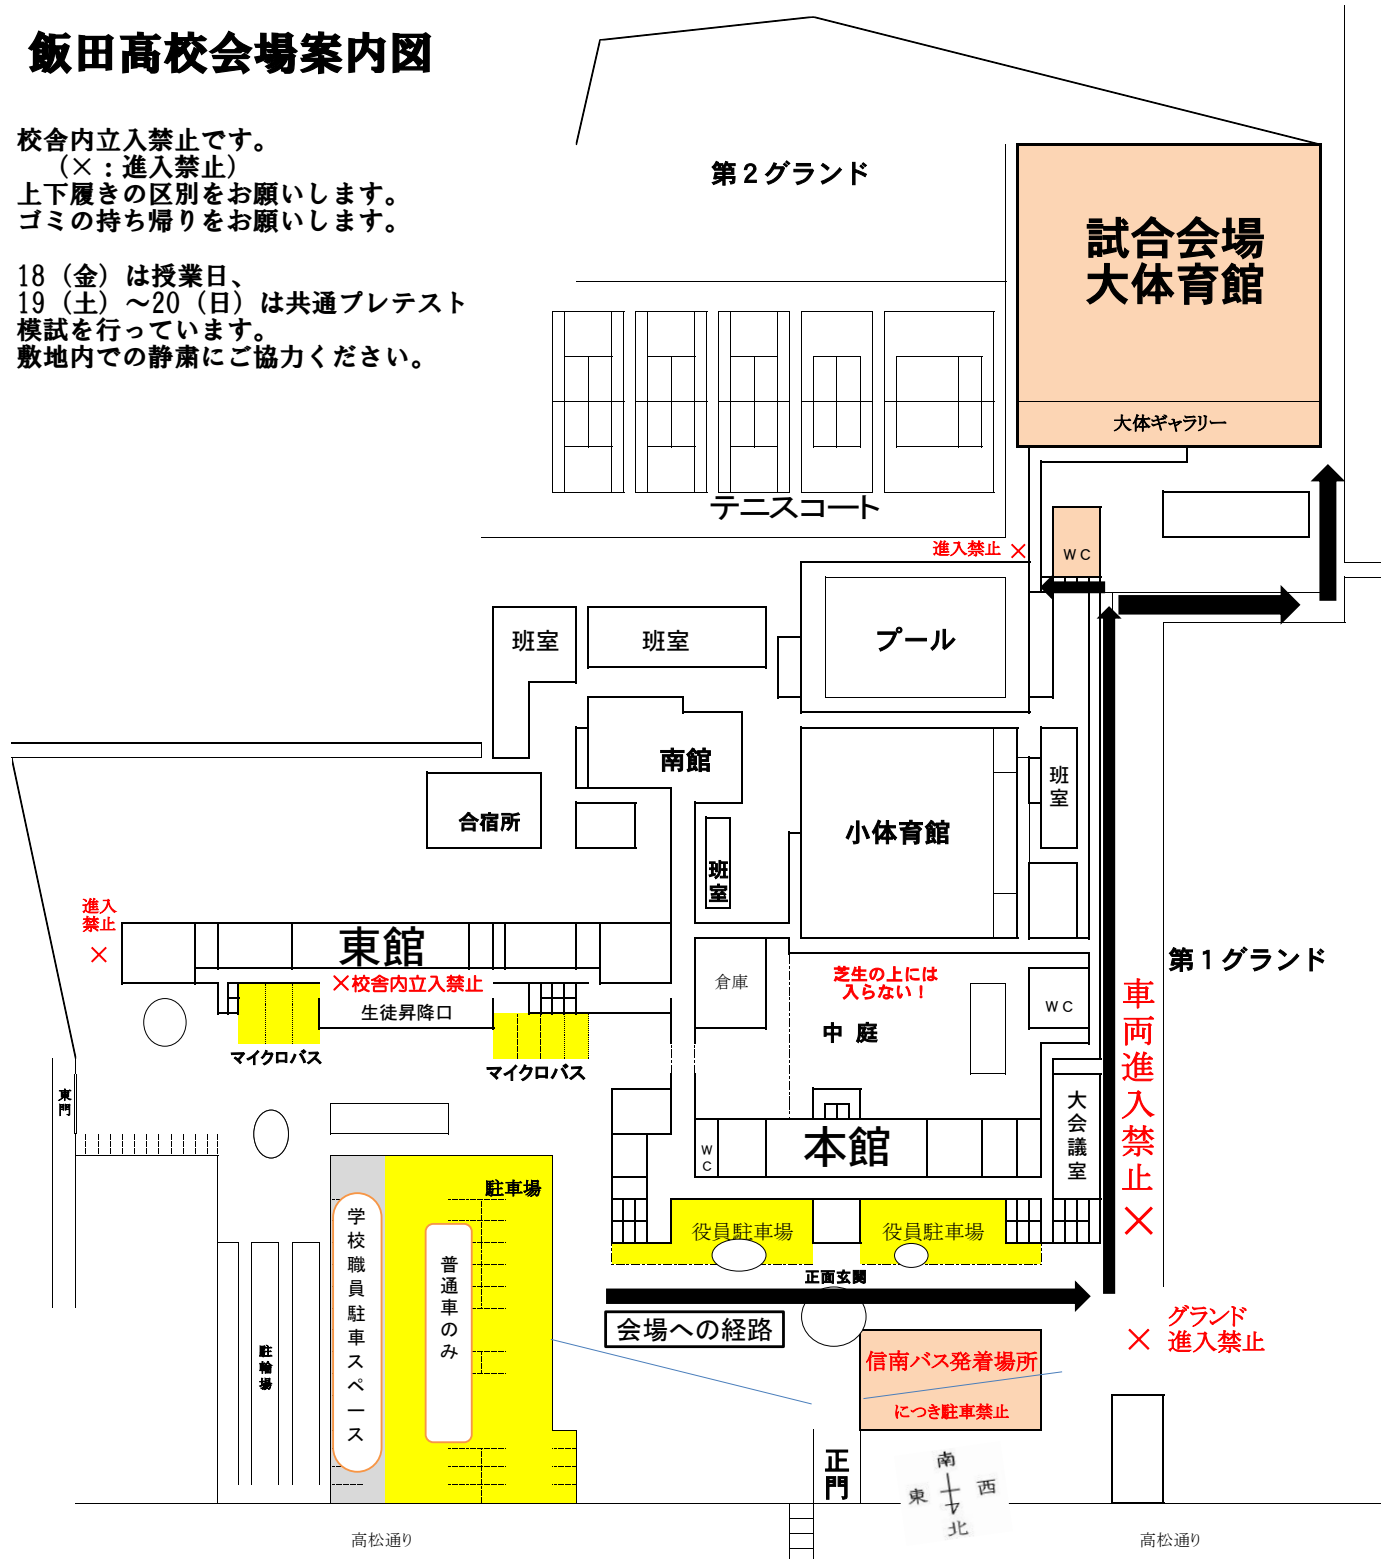

飯田高校会場案内図

校舎内立入禁止です。
 (×: 進入禁止)
 上下履きの区別をお願いします。
 ゴミの持ち帰りをお願いします。

18 (金) は授業日、
 19 (土) ~20 (日) は共通プレテスト
 模試を行っています。
 敷地内での静粛にご協力ください。

・駐車場での事故等については、一切責任を負いかね
 ます。くれぐれも、マナー・ルールを守ってご利用くださ
 い。

・バスケットボール関係の方は、信金駐車場には絶対
 に停めないでください。