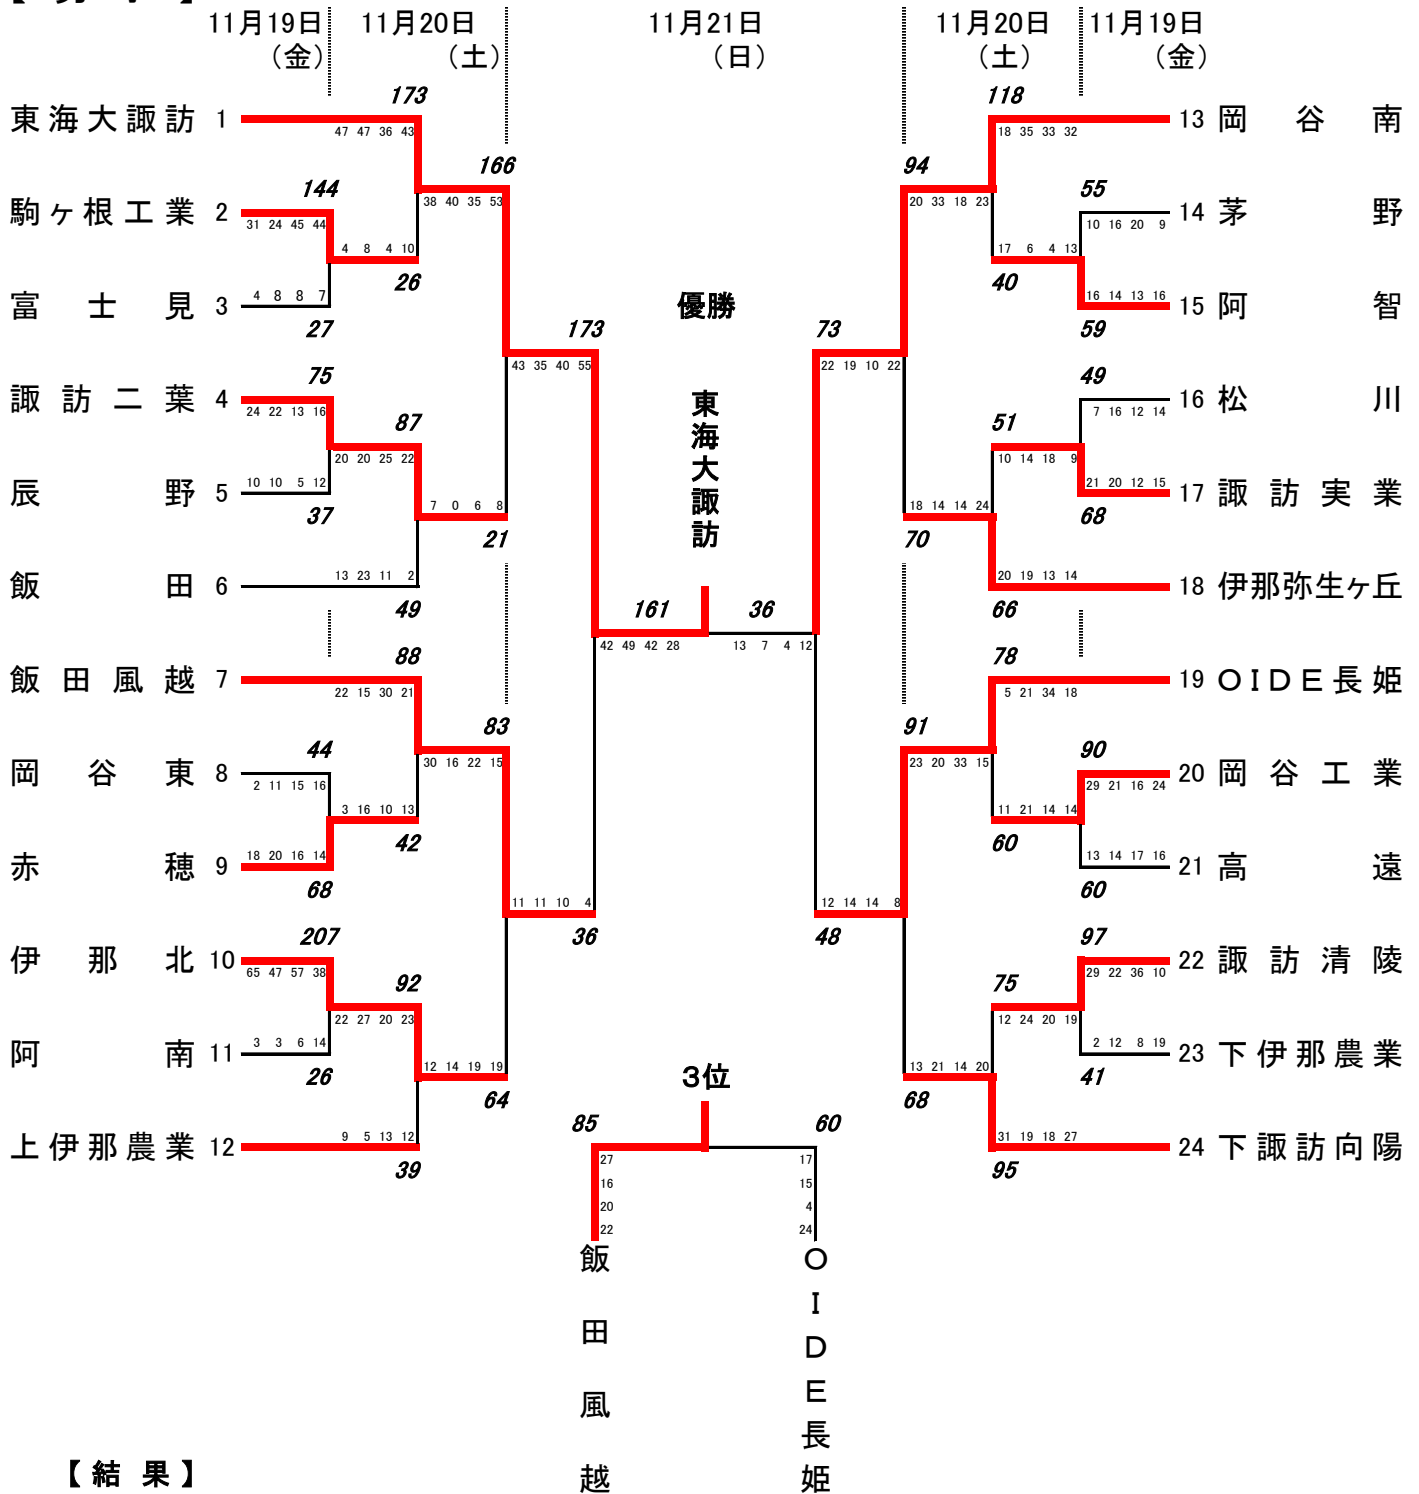

令和3年度 南信高等学校新人体育大会バスケットボール競技会 結果

南信高体連バスケットボール専門部

【男子】

【結果】

- 1位 東海大学付属諏訪高等学校
- 2位 岡谷南高等学校
- 3位 飯田風越高等学校
- 4位 飯田OIDE長姫高等学校
- 5位 下諏訪向陽高等学校
- 6位 伊那北高等学校
- 7位 諏訪二葉高等学校
- 8位 伊那弥生ヶ丘高等学校

5~8位決定戦

上位8チームは1月14日(金)~1月16日(日)に

佐久市・東御市・小諸市で行われる県大会の出場権を得る。

令和3年度 南信高等学校新人体育大会バスケットボール競技会 結果

南信高体連バスケットボール専門部

【女子】

【結果】

- 1位 東海大学付属諏訪高等学校
 - 2位 伊那西高等学校
 - 3位 上伊那農業高等学校
 - 4位 飯田女子高等学校
 - 5位 諏訪二葉高等学校
 - 6位 伊那弥生ヶ丘高等学校
 - 7位 飯田風越高等学校
 - 8位 下諏訪向陽高等学校
- 5~8位決定戦

上位8チームは1月14日(金)～1月16日(日)に佐久市・東御市・小諸市で行われる県大会の出場権を得る。