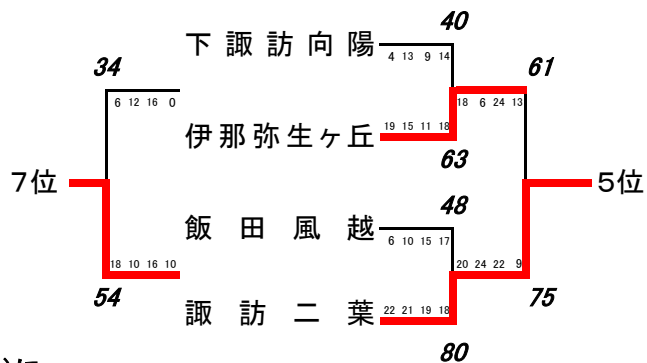

佐久市・東御市・小諸市で行われる県大会の出場権を得る。

令和3年度 南信高等学校新人体育大会バスケットボール競技会 結果

南信高体連バスケットボール専門部

【女子】

【結果】

- 1位 東海大学付属諏訪高等学校
 - 2位 伊那西高等学校
 - 3位 上伊那農業高等学校
 - 4位 飯田女子高等学校
 - 5位 諏訪二葉高等学校
 - 6位 伊那弥生ヶ丘高等学校
 - 7位 飯田風越高等学校
 - 8位 下諏訪向陽高等学校
- 5~8位決定戦