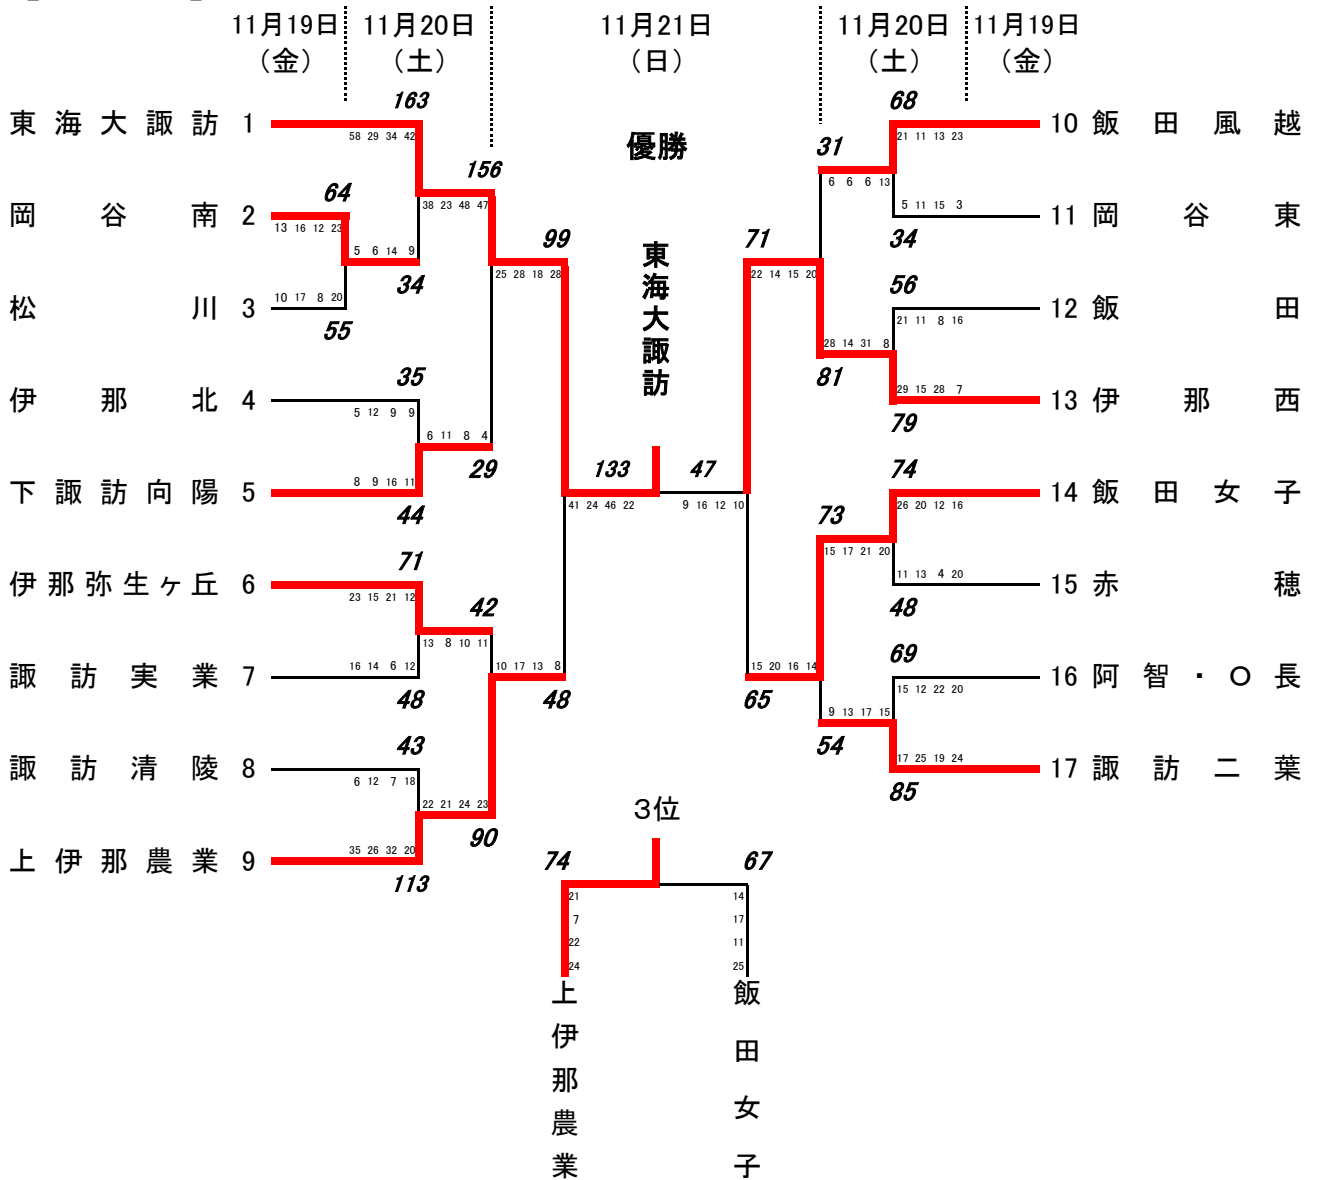

令和3年度 南信高等学校新人体育大会バスケットボール競技会 結果

南信高体連バスケットボール専門部

【男子】

【結果】

- 1位 東海大学付属諏訪高等学校
- 2位 岡谷南高等学校
- 3位 飯田風越高等学校
- 4位 飯田OIDE長姫高等学校
- 5位 下諏訪向陽高等学校
- 6位 伊那北高等学校
- 7位 諏訪二葉高等学校
- 8位 伊那弥生ヶ丘高等学校

5~8位決定戦

上位8チームは1月14日(金)~1月16日(日)に

佐久市・東御市・小諸市で行われる県大会の出場権を得る。

令和3年度 南信高等学校新人体育大会バスケットボール競技会 結果

南信高体連バスケットボール専門部

【女子】

【結果】

- 1位 東海大学付属諏訪高等学校
 - 2位 伊那西高等学校
 - 3位 上伊那農業高等学校
 - 4位 飯田女子高等学校
 - 5位 諏訪二葉高等学校
 - 6位 伊那弥生ヶ丘高等学校
 - 7位 飯田風越高等学校
 - 8位 下諏訪向陽高等学校
- 5~8位決定戦

上位8チームは1月14日(金)～1月16日(日)に佐久市・東御市・小諸市で行われる県大会の出場権を得る。