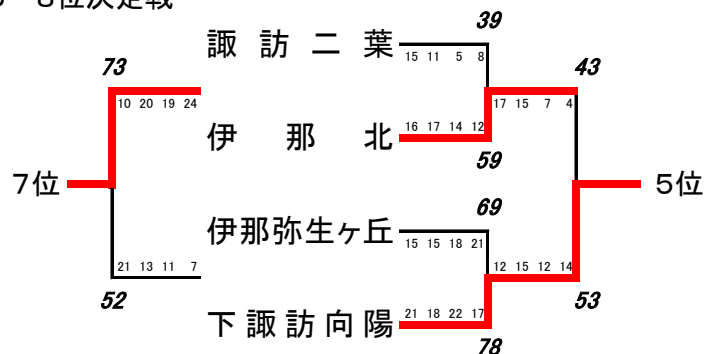

令和3年度 南信高等学校新人体育大会バスケットボール競技会 結果

南信高体連バスケットボール専門部

【男子】

【結果】

- 1位 東海大学付属諏訪高等学校
- 2位 岡谷南高等学校
- 3位 飯田風越高等学校
- 4位 飯田OIDE長姫高等学校
- 5位 下諏訪向陽高等学校
- 6位 伊那北高等学校
- 7位 諏訪二葉高等学校
- 8位 伊那弥生ヶ丘高等学校

5~8位決定戦

上位8チームは1月14日(金)~1月16日(日)に

佐久市・東御市・小諸市で行われる県大会の出場権を得る。

令和3年度 南信高等学校新人体育大会バスケットボール競技会 結果

南信高体連バスケットボール専門部

【女子】

【結果】

- 1位 東海大学付属諏訪高等学校
 - 2位 伊那西高等学校
 - 3位 上伊那農業高等学校
 - 4位 飯田女子高等学校
 - 5位 諏訪二葉高等学校
 - 6位 伊那弥生ヶ丘高等学校
 - 7位 飯田風越高等学校
 - 8位 下諏訪向陽高等学校
- 5~8位決定戦

上位8チームは1月14日(金)～1月16日(日)に佐久市・東御市・小諸市で行われる県大会の出場権を得る。