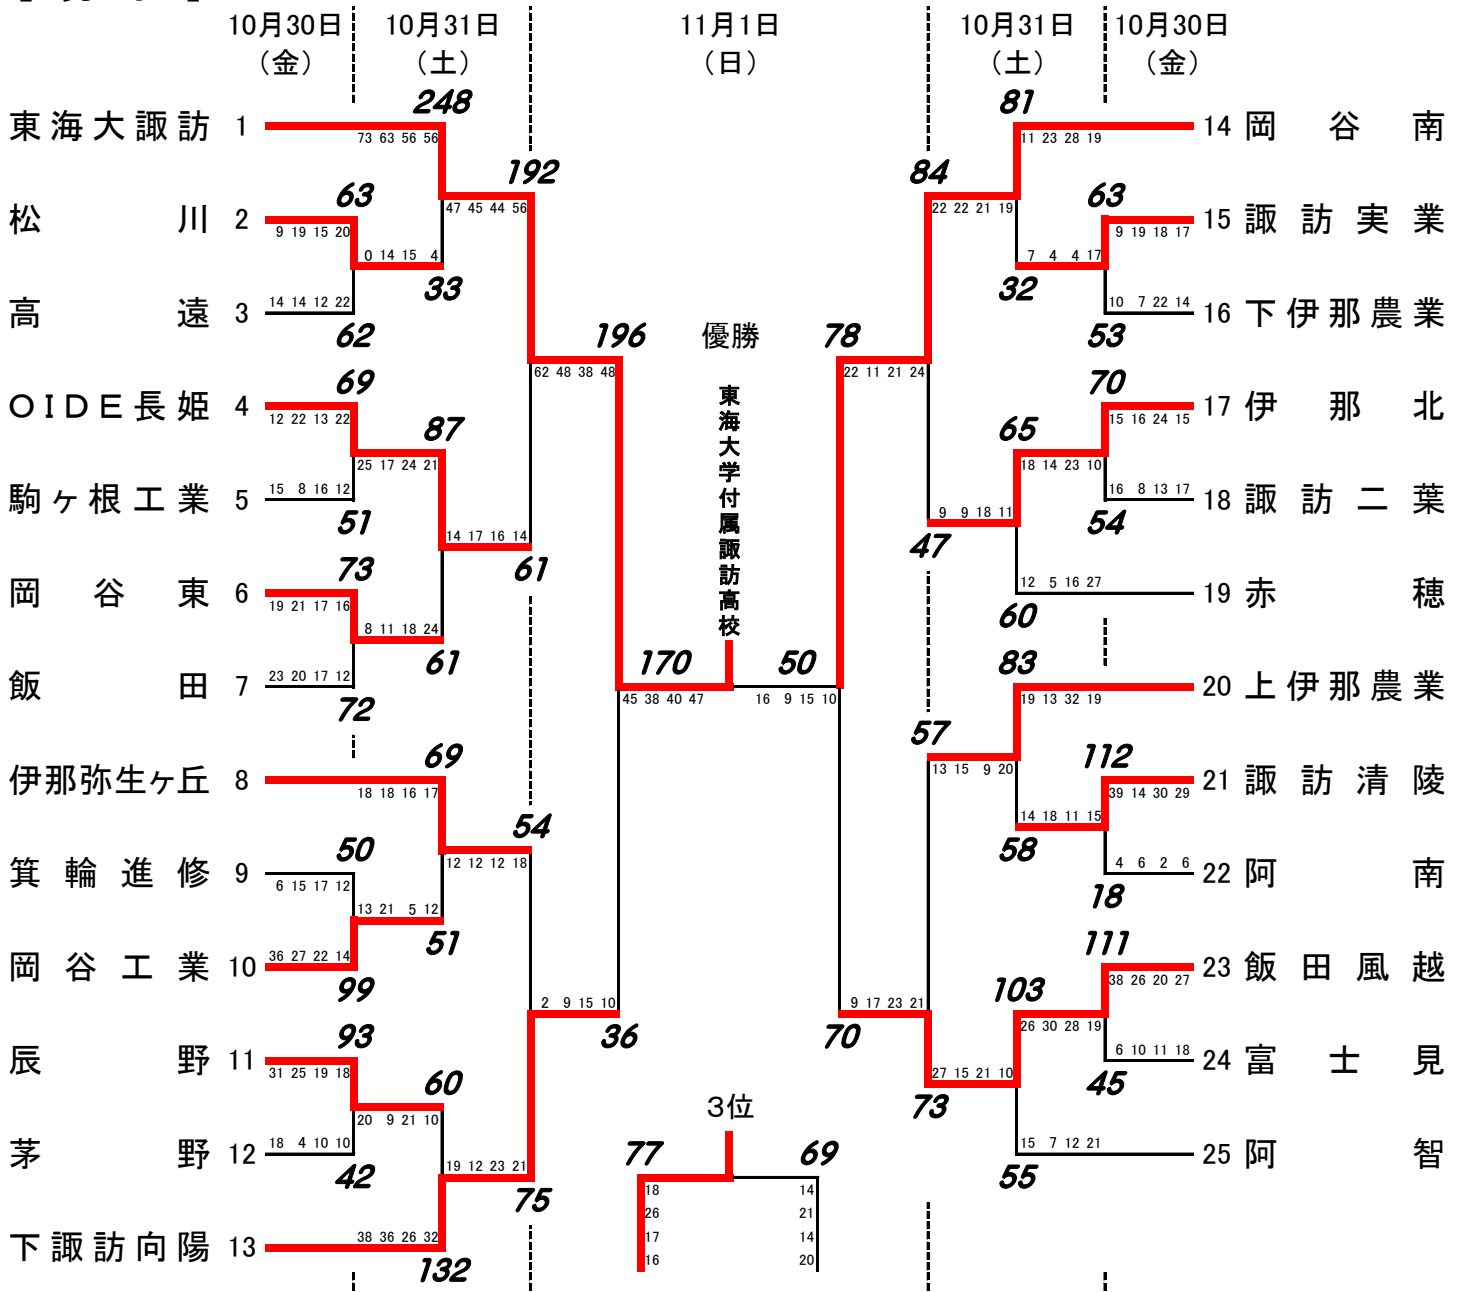

# 令和2年度 南信高等学校新人体育大会バスケットボール競技会 男子結果

南信高体連バスケットボール専門部

## 【男子】

### 5~8位決定戦

上位8チームは、11月27日(金)～11月29日(日)に松本市・安曇野市で行われる県大会の出場権を得る。

### 5～8位決定戦

上位8チームは、11月27日(金)～11月29日(日)に松本市・安曇野市で行われる県大会の出場権を得る。