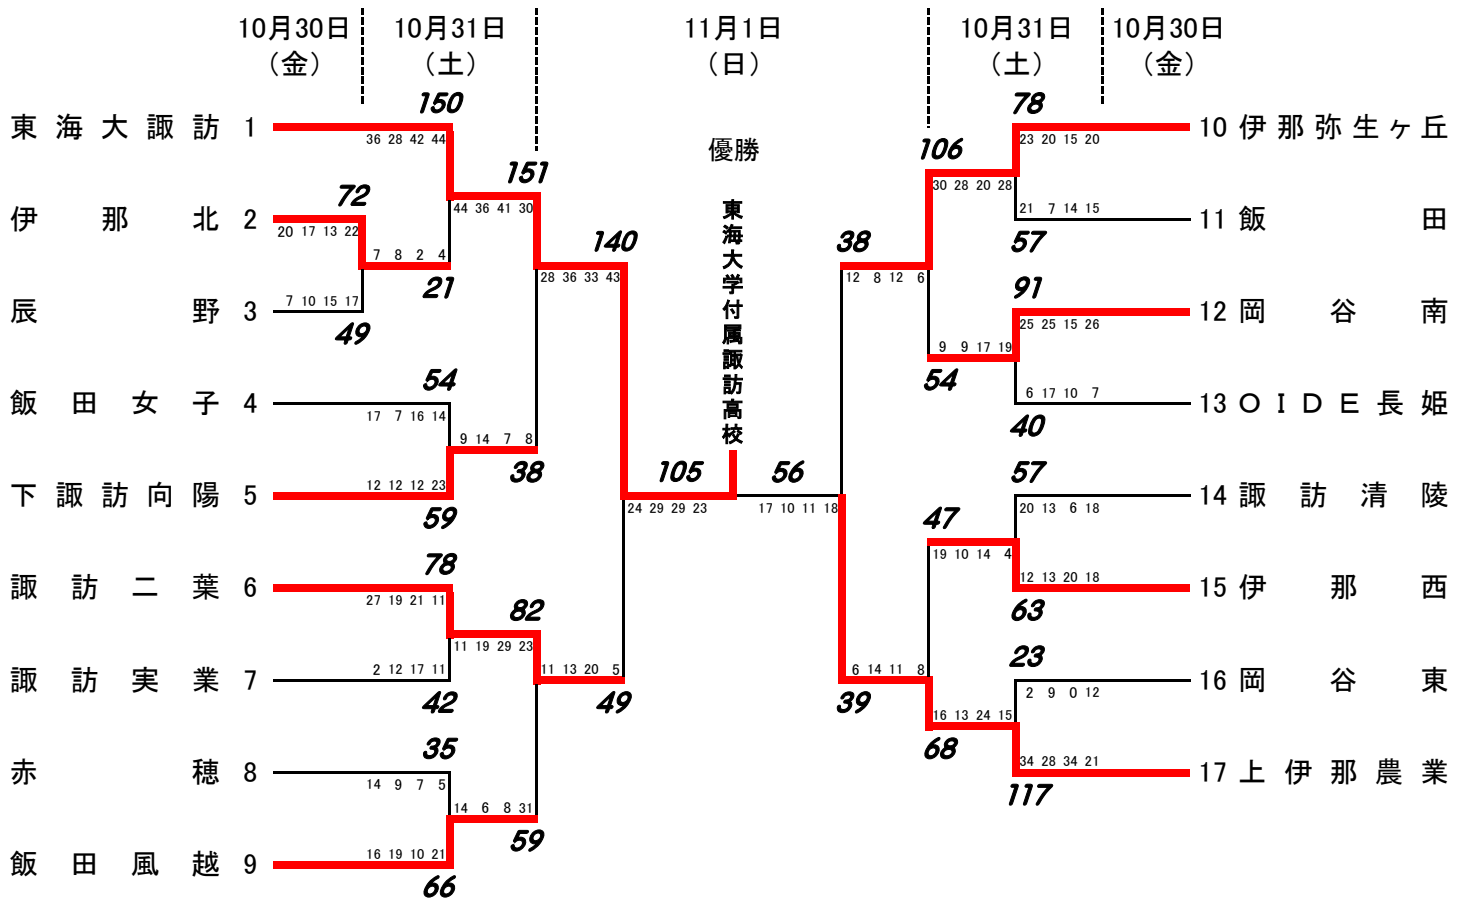

令和2年度 南信高等学校新人体育大会バスケットボール競技会

女子結果

南信高体連バスケットボール専門部

【女子】

【結果】

- 1位 東海大学付属諏訪高校
- 2位 上伊那農業高校
- 3位 諏訪二葉高校
- 4位 伊那弥生ヶ丘高校
- 5位 飯田風越高校
- 6位 伊那西高校
- 7位 下諏訪向陽高校
- 8位 岡谷南高校