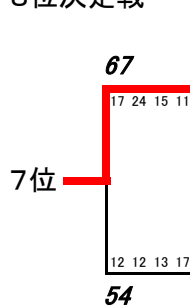

5～8位決定戦

上位8チームは、11月27日(金)～11月29日(日)に松本市・安曇野市で行われる県大会の出場権を得る。