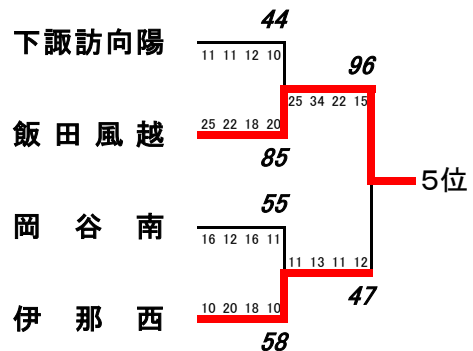

5～8位決定戦

上位8チームは、11月27日(金)～11月29日(日)に松本市・安曇野市で行われる県大会の出場権を得る。