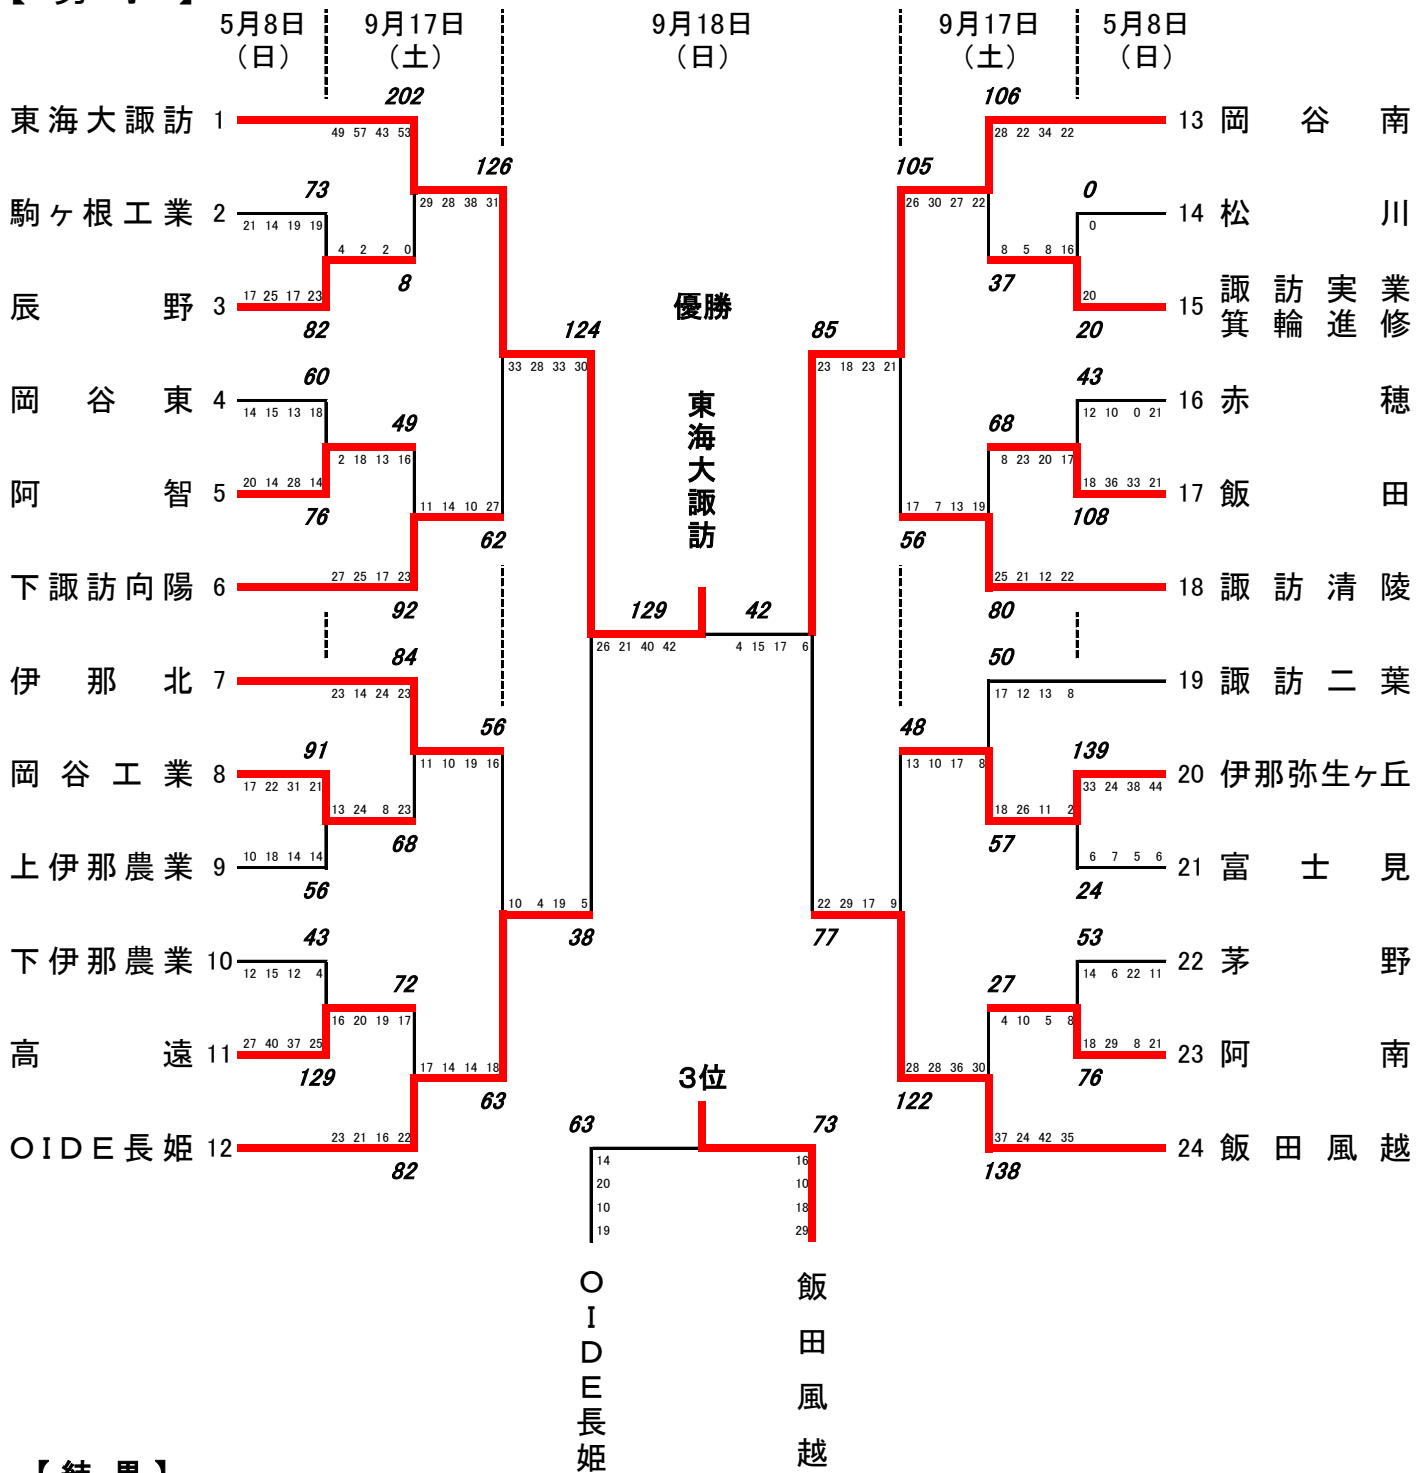

令和4年度 第75回全国高等学校バスケットボール選手権大会
(ウィンターカップ2022) 南信地区予選会

結果

茅野市バスケットボール協会

【男子】

【結果】

- 1位 東海大学付属諏訪高等学校
- 2位 岡谷南高等学校
- 3位 飯田風越高等学校
- 4位 飯田OIDE長姫高等学校

上位4チームは11月3日(金)～11月5日(日)に
上田市で行われる県大会の出場権を得る。

令和4年度 第75回全国高等学校バスケットボール選手権大会
(ウィンターカップ2022)南信地区予選会

結果

茅野市バスケットボール協会

【女子】

【結果】

- 1位 東海大学付属諏訪高等学校
- 2位 上伊那農業高等学校
- 3位 伊那西高等学校
- 4位 諏訪二葉高等学校

伊 諏
那 訪
西 二
葉

上位4チームは11月3日(金)～11月5日(日)に
上田市で行われる県大会の出場権を得る。