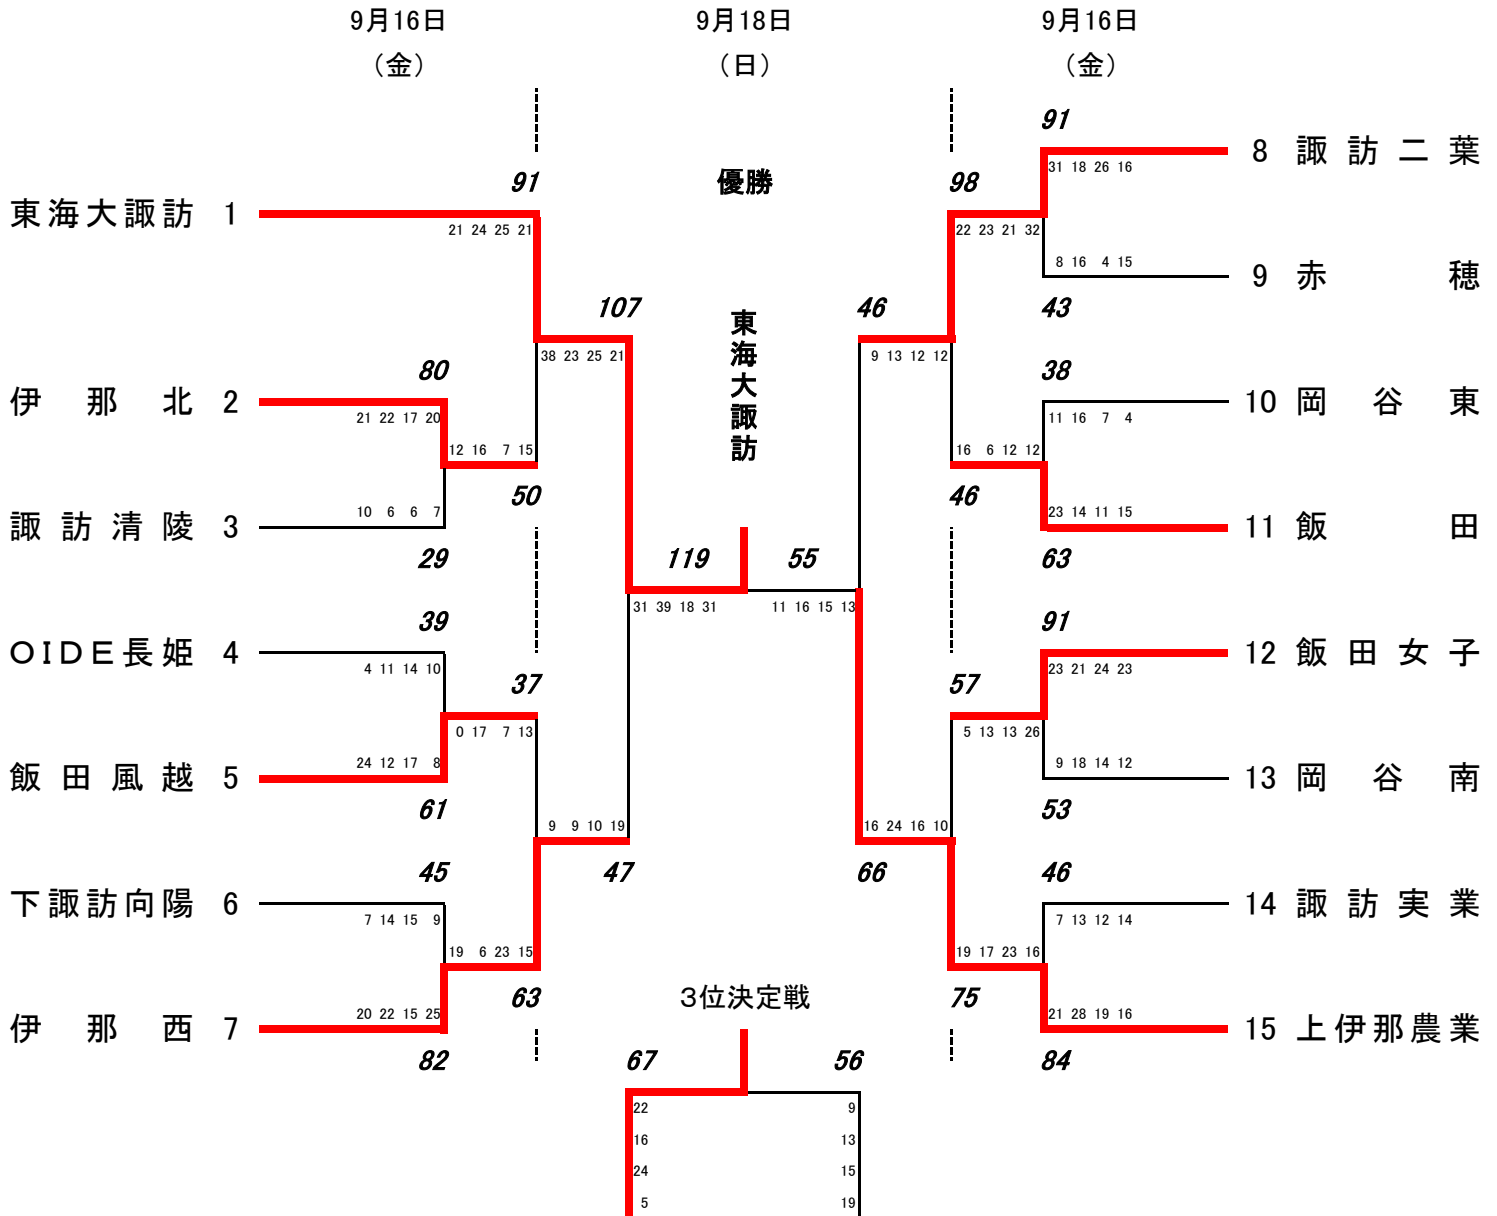

令和4年度 第75回全国高等学校バスケットボール選手権大会
(ウィンターカップ2022) 南信地区予選会

結果

茅野市バスケットボール協会

【男子】

【結果】

- 1位 東海大学付属諏訪高等学校
- 2位 岡谷南高等学校
- 3位 飯田風越高等学校
- 4位 飯田OIDE長姫高等学校

上位4チームは11月3日(金)～11月5日(日)に
上田市で行われる県大会の出場権を得る。

令和4年度 第75回全国高等学校バスケットボール選手権大会
(ウィンターカップ2022)南信地区予選会

結果

茅野市バスケットボール協会

【女子】

【結果】

- 1位 東海大学付属諏訪高等学校
- 2位 上伊那農業高等学校
- 3位 伊那西高等学校
- 4位 諏訪二葉高等学校

伊 諏
那 訪
西 二
葉

上位4チームは11月3日(金)～11月5日(日)に
上田市で行われる県大会の出場権を得る。