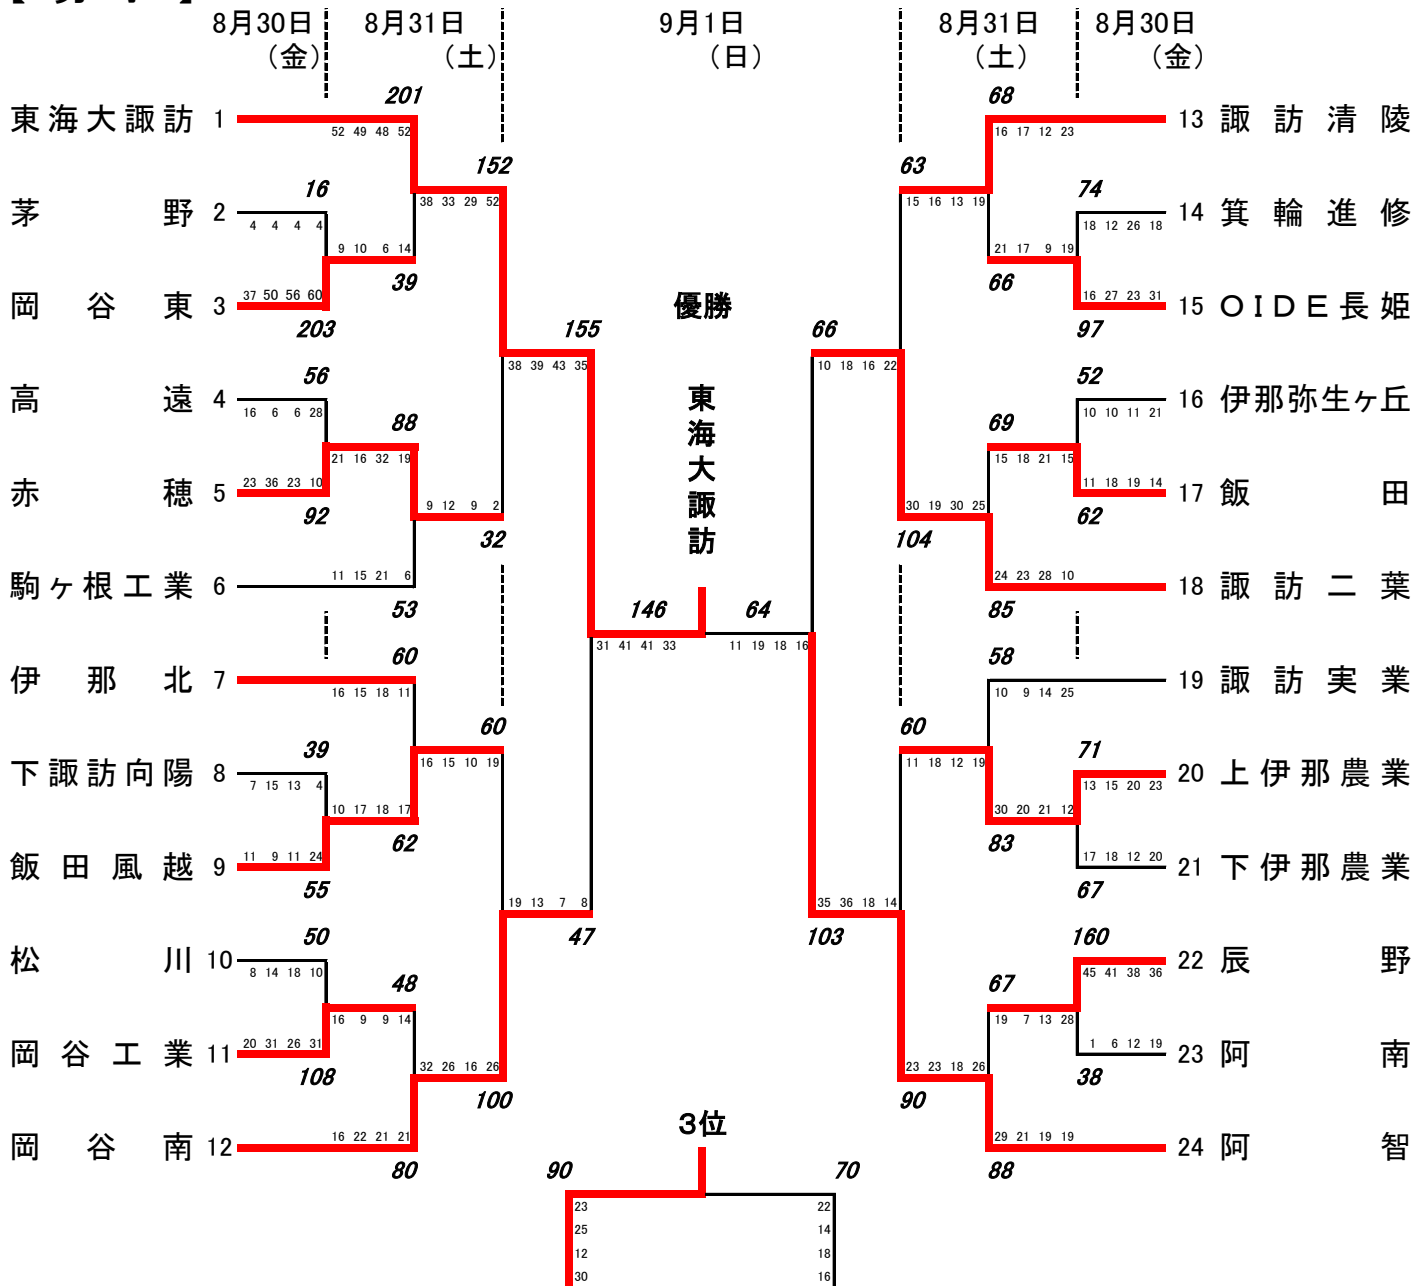

第72回全国高等学校バスケットボール選手権大会 南信地区予選会 結果

諏訪市バスケットボール協会

【男子】

【結果】

- 1位 東海大学付属諏訪高校
- 2位 阿智高校
- 3位 岡谷南高校
- 4位 諏訪二葉高校

上位4チームは、9月15日(土)～9月16日(日)に松本市で行われる県大会の出場権を得る。

第72回全国高等学校バスケットボール選手権大会 南信地区予選会 結果

諏訪市バスケットボール協会

【女子】

【結果】

- 1位 東海大学付属諏訪高校
- 2位 伊那弥生ヶ丘高校
- 3位 飯田風越高校
- 4位 上伊那農業高校

上位4チームは、9月15日(土)～9月16日(日)に松本市で行われる県大会の出場権を得る。