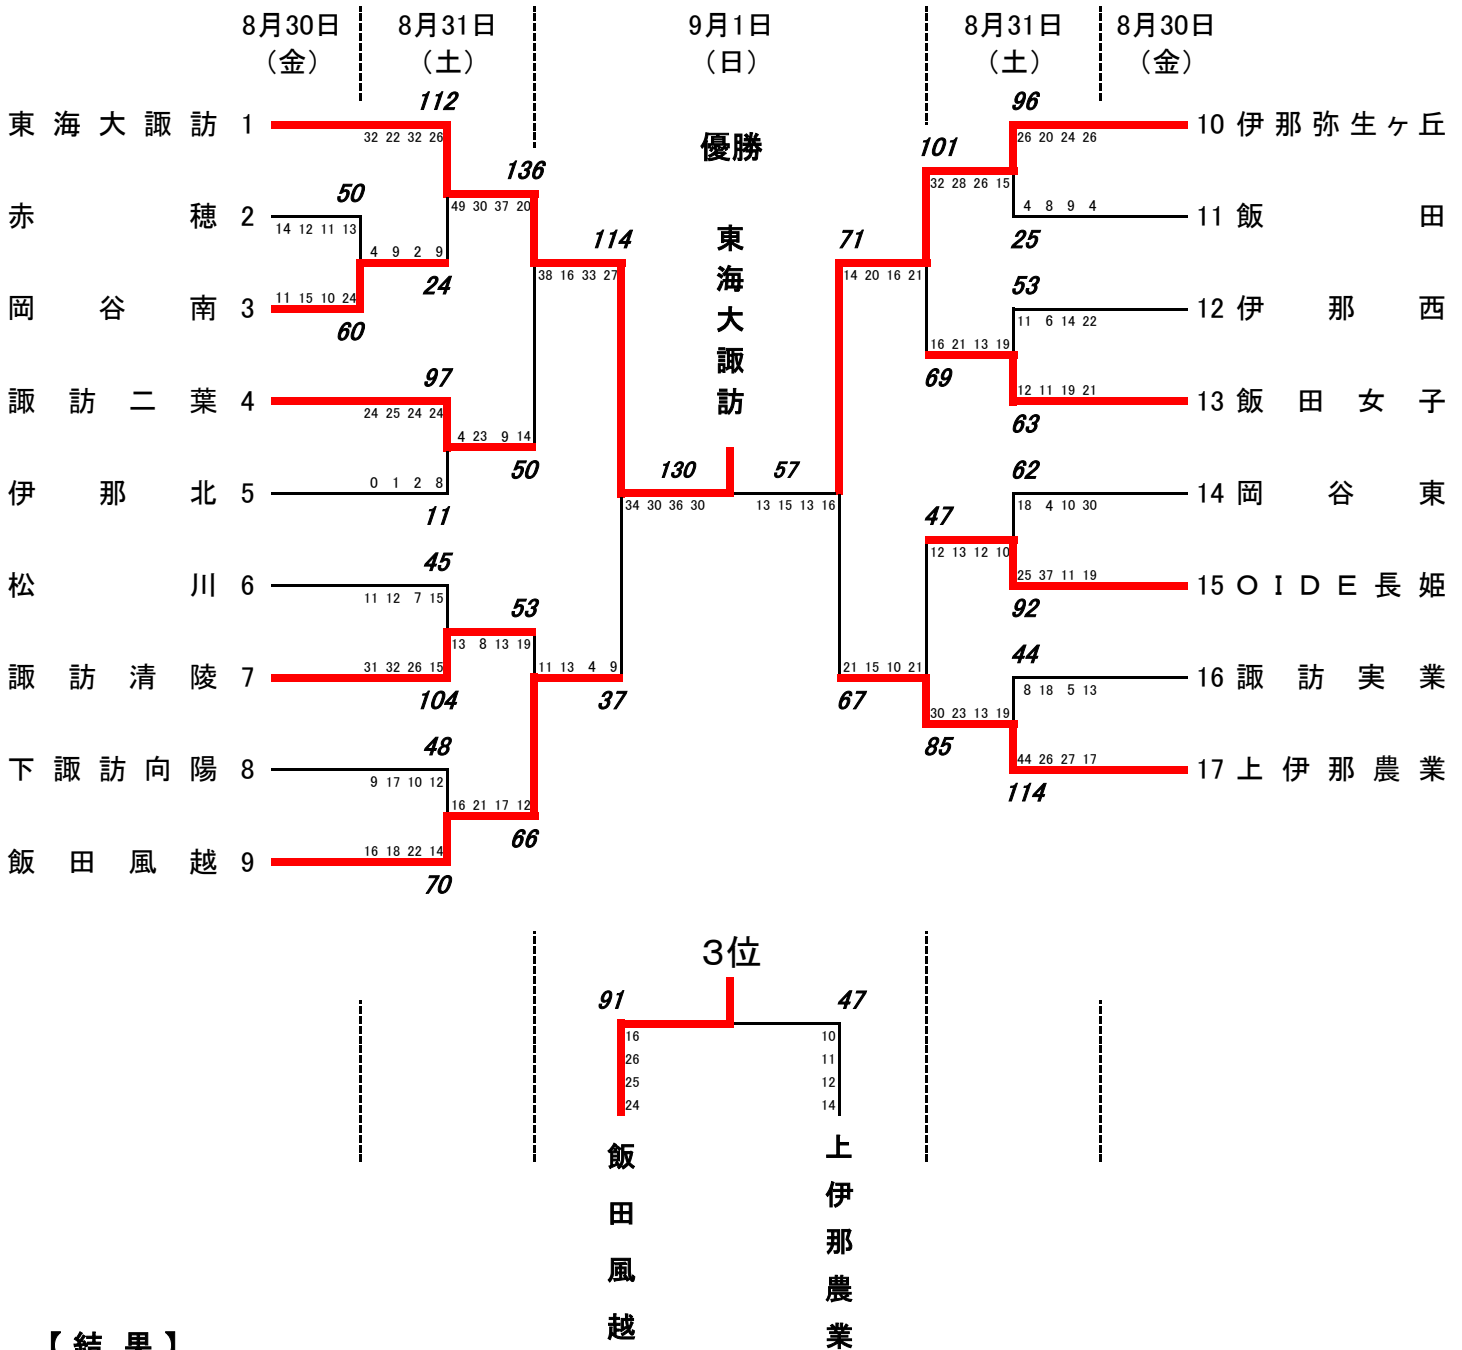

第72回全国高等学校バスケットボール選手権大会 南信地区予選会 結果

諏訪市バスケットボール協会

【男子】

【結果】

- 1位 東海大学付属諏訪高校
- 2位 阿智高校
- 3位 岡谷南高校
- 4位 諏訪二葉高校

上位4チームは、9月15日(土)～9月16日(日)に松本市で行われる県大会の出場権を得る。

第72回全国高等学校バスケットボール選手権大会 南信地区予選会 結果

諏訪市バスケットボール協会

【女子】

【結果】

- 1位 東海大学付属諏訪高校
- 2位 伊那弥生ヶ丘高校
- 3位 飯田風越高校
- 4位 上伊那農業高校

上位4チームは、9月15日(土)～9月16日(日)に松本市で行われる県大会の出場権を得る。