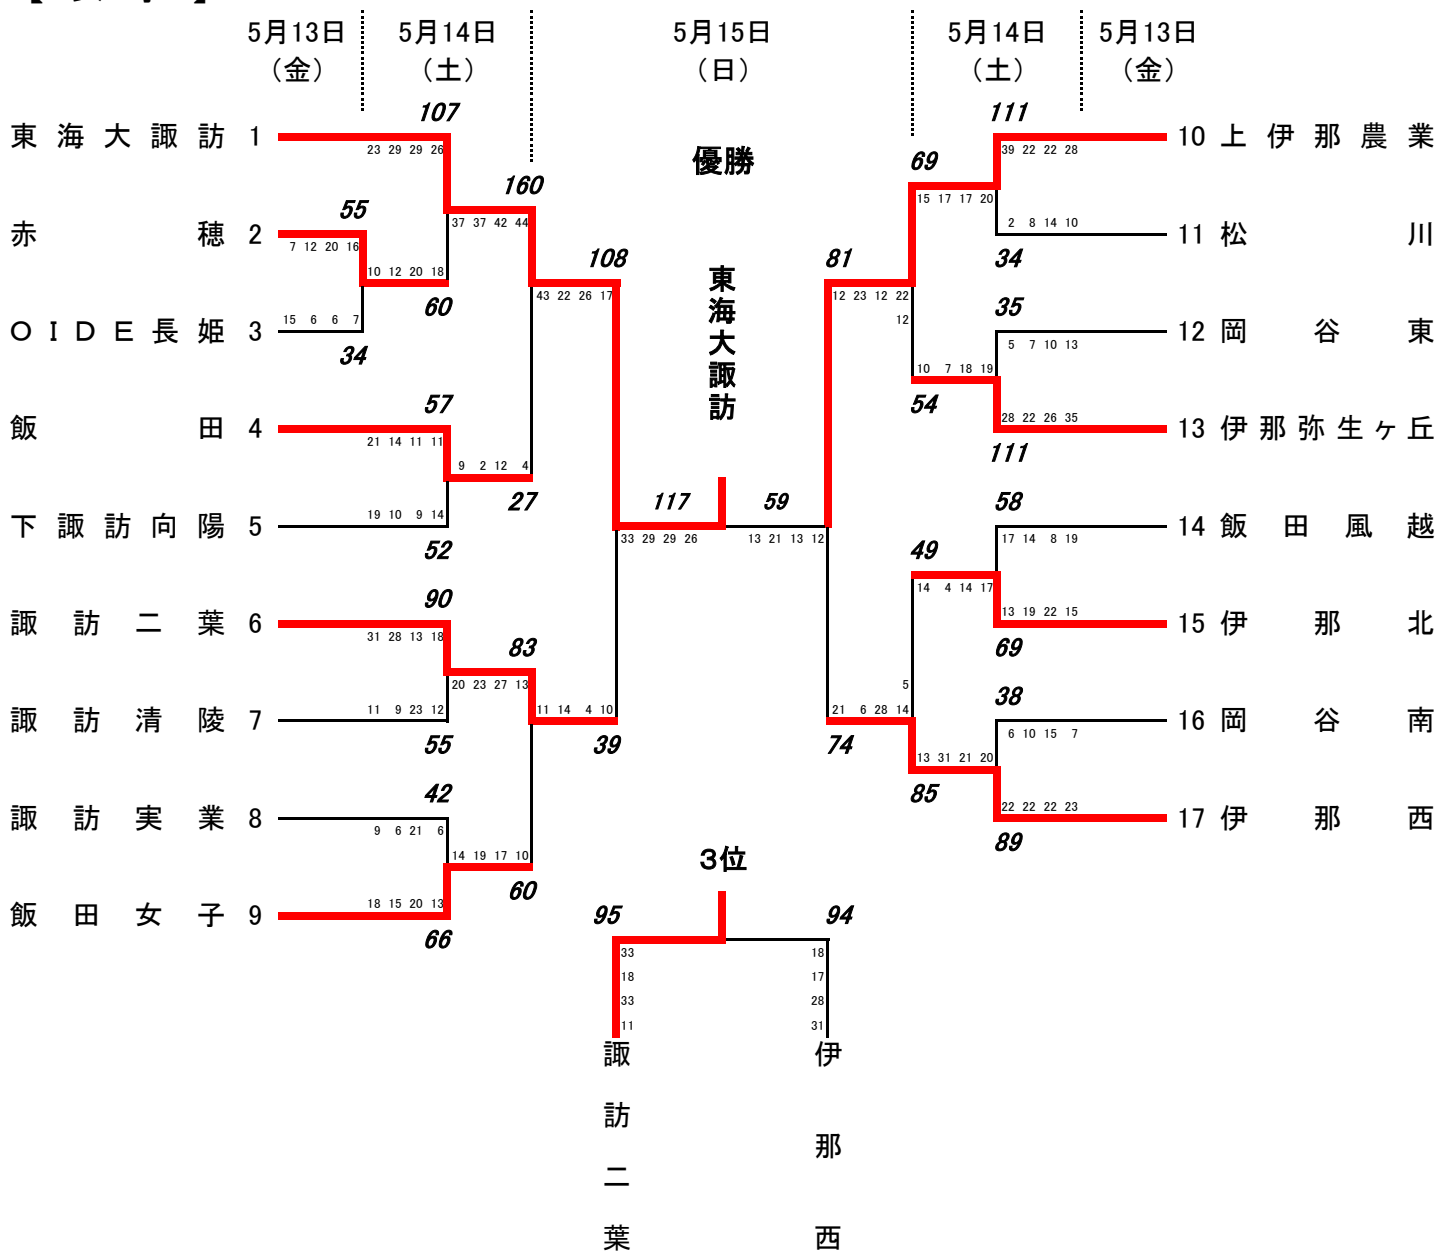

令和4年度 南信高等学校総合体育大会バスケットボール競技会 結果

南信高体連バスケットボール専門部

【男子】

【結果】

- 1位 東海大学付属諏訪高校
- 2位 飯田風越高校
- 3位 岡谷南高校
- 4位 飯田OIDE長姫高校
- 5位 諏訪清陵高校
- 6位 伊那北高校
- 7位 下諏訪向陽高校
- 8位 諏訪二葉高校

5~8位決定戦

上位8チームは6月2日(木)~6月4日(土)に茅野市・富士見町で行われる県大会の出場権を得る。

令和4年度 南信高等学校総合体育大会バスケットボール競技会 結果

南信高体連バスケットボール専門部

【女子】

【結果】

- 1位 東海大学付属諏訪高校
- 2位 上伊那農業高校
- 3位 諏訪二葉高校
- 4位 伊那西高校
- 5位 飯田女子高校
- 6位 伊那弥生ヶ丘高校
- 7位 伊那北高校
- 8位 飯田高校

5~8位決定戦

上位8チームは6月2日(木)～6月4日(土)に茅野市・富士見町で行われる県大会の出場権を得る。