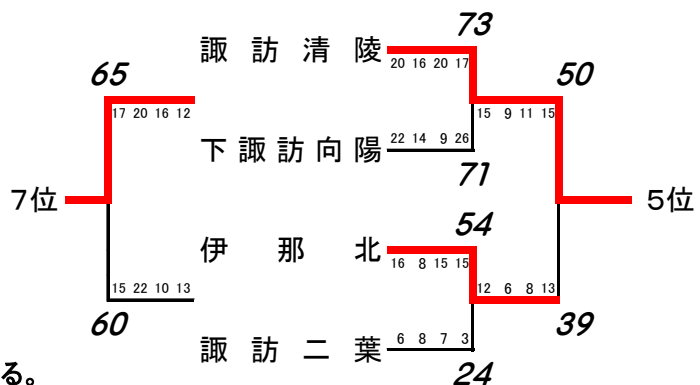

令和4年度 南信高等学校総合体育大会バスケットボール競技会 結果

南信高体連バスケットボール専門部

【男子】

【結果】

- 1位 東海大学付属諏訪高校
- 2位 飯田風越高校
- 3位 岡谷南高校
- 4位 飯田OIDE長姫高校
- 5位 諏訪清陵高校
- 6位 伊那北高校
- 7位 下諏訪向陽高校
- 8位 諏訪二葉高校

5~8位決定戦

上位8チームは6月2日(木)~6月4日(土)に茅野市・富士見町で行われる県大会の出場権を得る。

令和4年度 南信高等学校総合体育大会バスケットボール競技会 結果

南信高体連バスケットボール専門部

【女子】

【結果】

- 1位 東海大学付属諏訪高校
- 2位 上伊那農業高校
- 3位 諏訪二葉高校
- 4位 伊那西高校
- 5位 飯田女子高校
- 6位 伊那弥生ヶ丘高校
- 7位 伊那北高校
- 8位 飯田高校

5~8位決定戦

上位8チームは6月2日(木)～6月4日(土)に茅野市・富士見町で行われる県大会の出場権を得る。