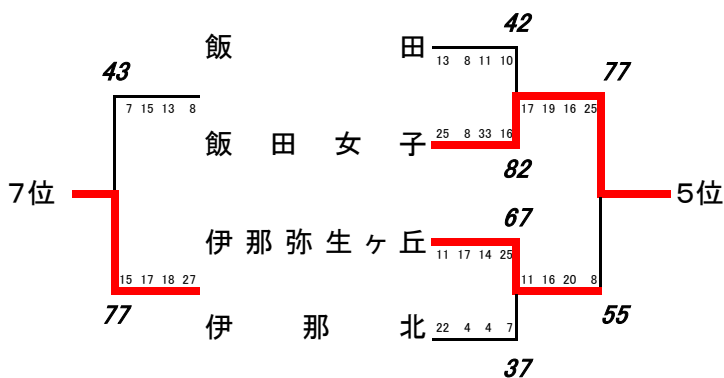

令和4年度 南信高等学校総合体育大会バスケットボール競技会 結果

南信高体連バスケットボール専門部

【男子】

【結果】

- 1位 東海大学付属諏訪高校
- 2位 飯田風越高校
- 3位 岡谷南高校
- 4位 飯田OIDE長姫高校
- 5位 諏訪清陵高校
- 6位 伊那北高校
- 7位 下諏訪向陽高校
- 8位 諏訪二葉高校

5~8位決定戦

上位8チームは6月2日(木)~6月4日(土)に茅野市・富士見町で行われる県大会の出場権を得る。

令和4年度 南信高等学校総合体育大会バスケットボール競技会 結果

南信高体連バスケットボール専門部

【女子】

【結果】

- 1位 東海大学付属諏訪高校
- 2位 上伊那農業高校
- 3位 諏訪二葉高校
- 4位 伊那西高校
- 5位 飯田女子高校
- 6位 伊那弥生ヶ丘高校
- 7位 伊那北高校
- 8位 飯田高校

5~8位決定戦

上位8チームは6月2日(木)～6月4日(土)に茅野市・富士見町で行われる県大会の出場権を得る。