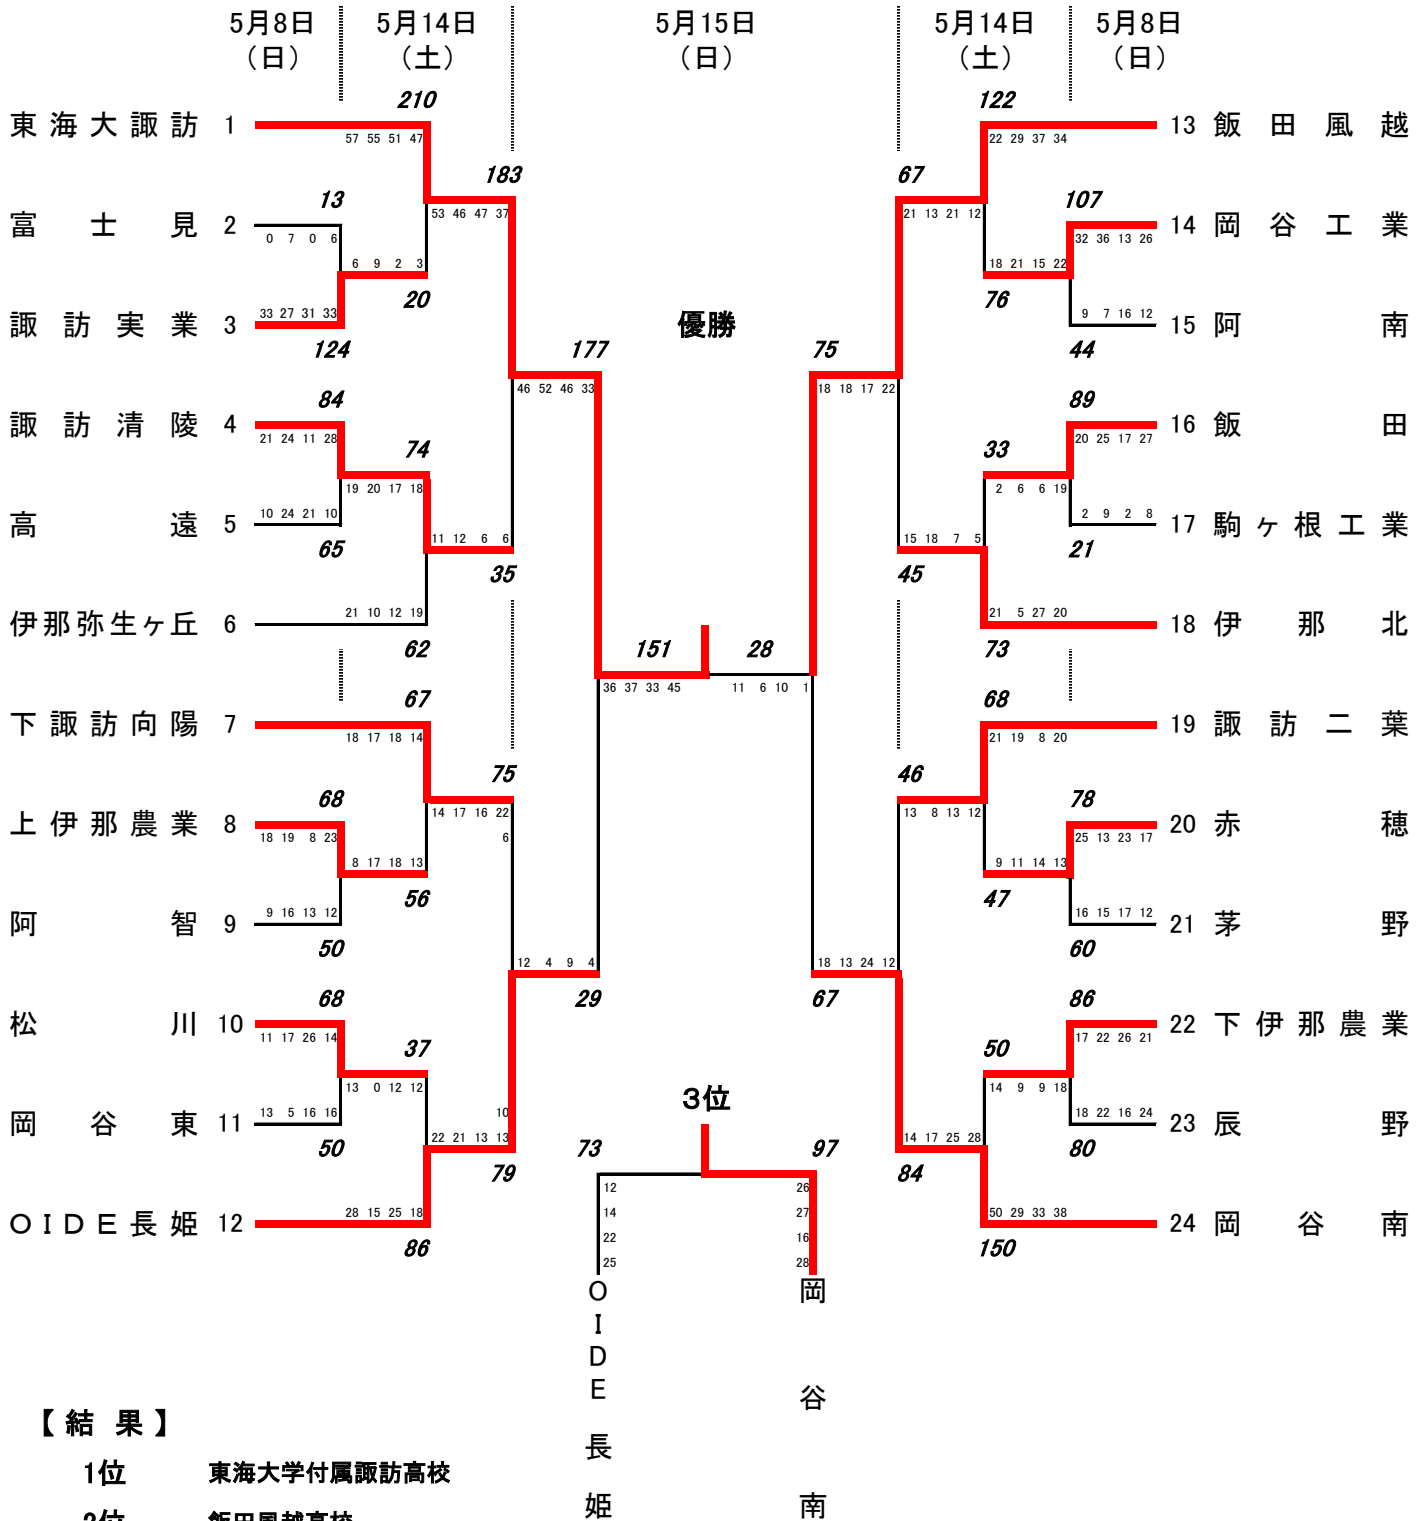

令和4年度 南信高等学校総合体育大会バスケットボール競技会 結果

南信高体連バスケットボール専門部

【男子】

【結果】

- 1位 東海大学付属諏訪高校
- 2位 飯田風越高校
- 3位 岡谷南高校
- 4位 飯田OIDE長姫高校
- 5位 諏訪清陵高校
- 6位 伊那北高校
- 7位 下諏訪向陽高校
- 8位 諏訪二葉高校

5~8位決定戦

上位8チームは6月2日(木)~6月4日(土)に茅野市・富士見町で行われる県大会の出場権を得る。

令和4年度 南信高等学校総合体育大会バスケットボール競技会 結果

南信高体連バスケットボール専門部

【女子】

【結果】

- 1位 東海大学付属諏訪高校
- 2位 上伊那農業高校
- 3位 諏訪二葉高校
- 4位 伊那西高校
- 5位 飯田女子高校
- 6位 伊那弥生ヶ丘高校
- 7位 伊那北高校
- 8位 飯田高校

5~8位決定戦

上位8チームは6月2日(木)～6月4日(土)に茅野市・富士見町で行われる県大会の出場権を得る。