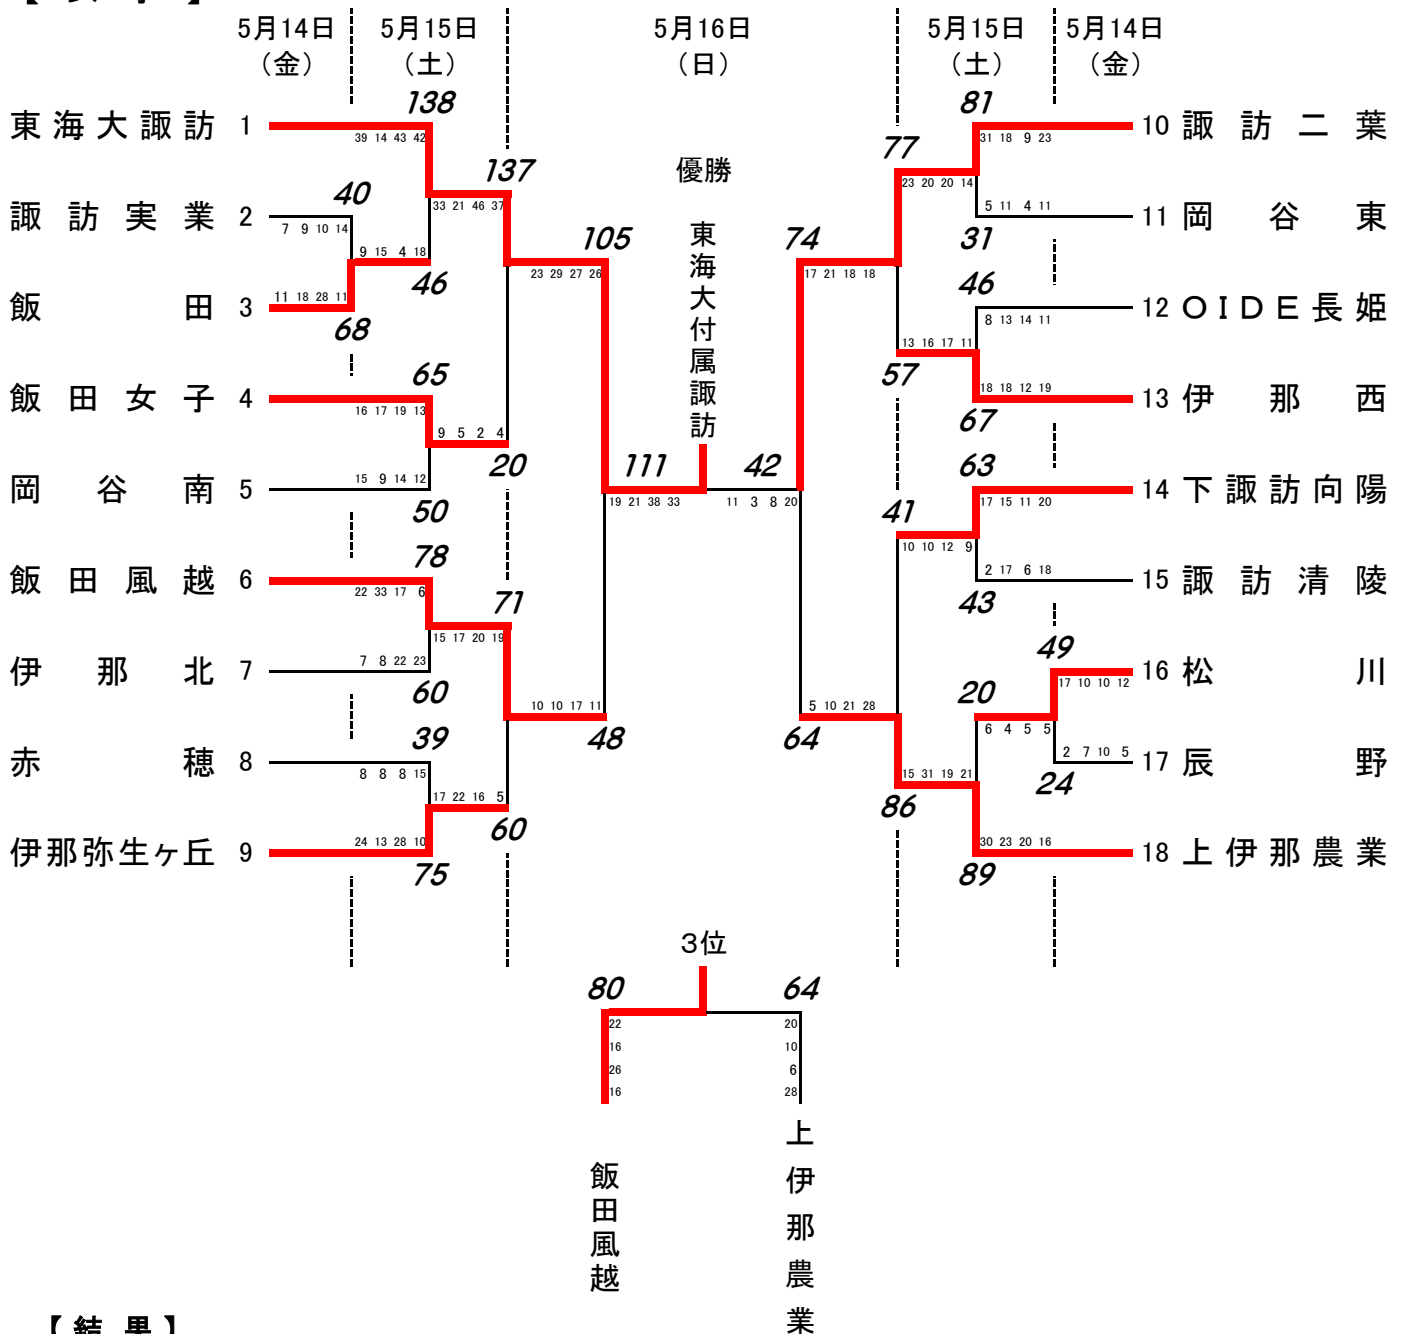

令和3年度 南信高等学校総合体育大会・バスケットボール競技会 男子結果

南信高体連バスケットボール専門部

【男子】

【結果】

- 1位 東海大学付属諏訪高校
- 2位 下諏訪向陽高校
- 3位 岡谷南高校
- 4位 上伊那農業高校
- 5位 飯田風越高校
- 6位 伊那弥生ヶ丘高校
- 7位 飯田OIDE長姫高校
- 8位 飯田高校

5～8位決定戦

上位8チームは6月4日(金)～6月6日(日)に茅野市・諏訪市で行われる県大会の出場権を得る

令和3年度 南信高等学校総合体育大会・バスケットボール競技会 女子結果

南信高体連バスケットボール専門部

【女子】

【結果】

- 1位 東海大学付属諏訪高校
- 2位 諏訪二葉高校
- 3位 飯田風越高校
- 4位 上伊那農業高校
- 5位 伊那弥生ヶ丘高校
- 6位 伊那西高校
- 7位 飯田女子高校
- 8位 下諏訪向陽高校

上位8チームは6月4日(金)～6月6日(日)に茅野市・諏訪市で行われる県大会の出場権を得る