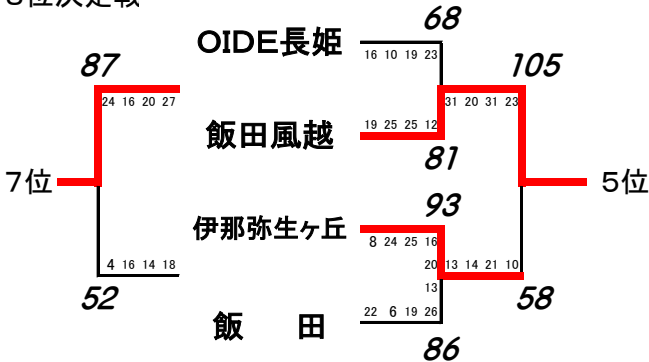

令和3年度 南信高等学校総合体育大会・バスケットボール競技会 男子結果

南信高体連バスケットボール専門部

【男子】

【結果】

- 1位 東海大学付属諏訪高校
- 2位 下諏訪向陽高校
- 3位 岡谷南高校
- 4位 上伊那農業高校
- 5位 飯田風越高校
- 6位 伊那弥生ヶ丘高校
- 7位 飯田OIDE長姫高校
- 8位 飯田高校

5～8位決定戦

上位8チームは6月4日(金)～6月6日(日)に茅野市・諏訪市で行われる県大会の出場権を得る

令和3年度 南信高等学校総合体育大会・バスケットボール競技会 女子結果

南信高体連バスケットボール専門部

【女子】

【結果】

- 1位 東海大学付属諏訪高校
- 2位 諏訪二葉高校
- 3位 飯田風越高校
- 4位 上伊那農業高校
- 5位 伊那弥生ヶ丘高校
- 6位 伊那西高校
- 7位 飯田女子高校
- 8位 下諏訪向陽高校

上位8チームは6月4日(金)～6月6日(日)に茅野市・諏訪市で行われる県大会の出場権を得る