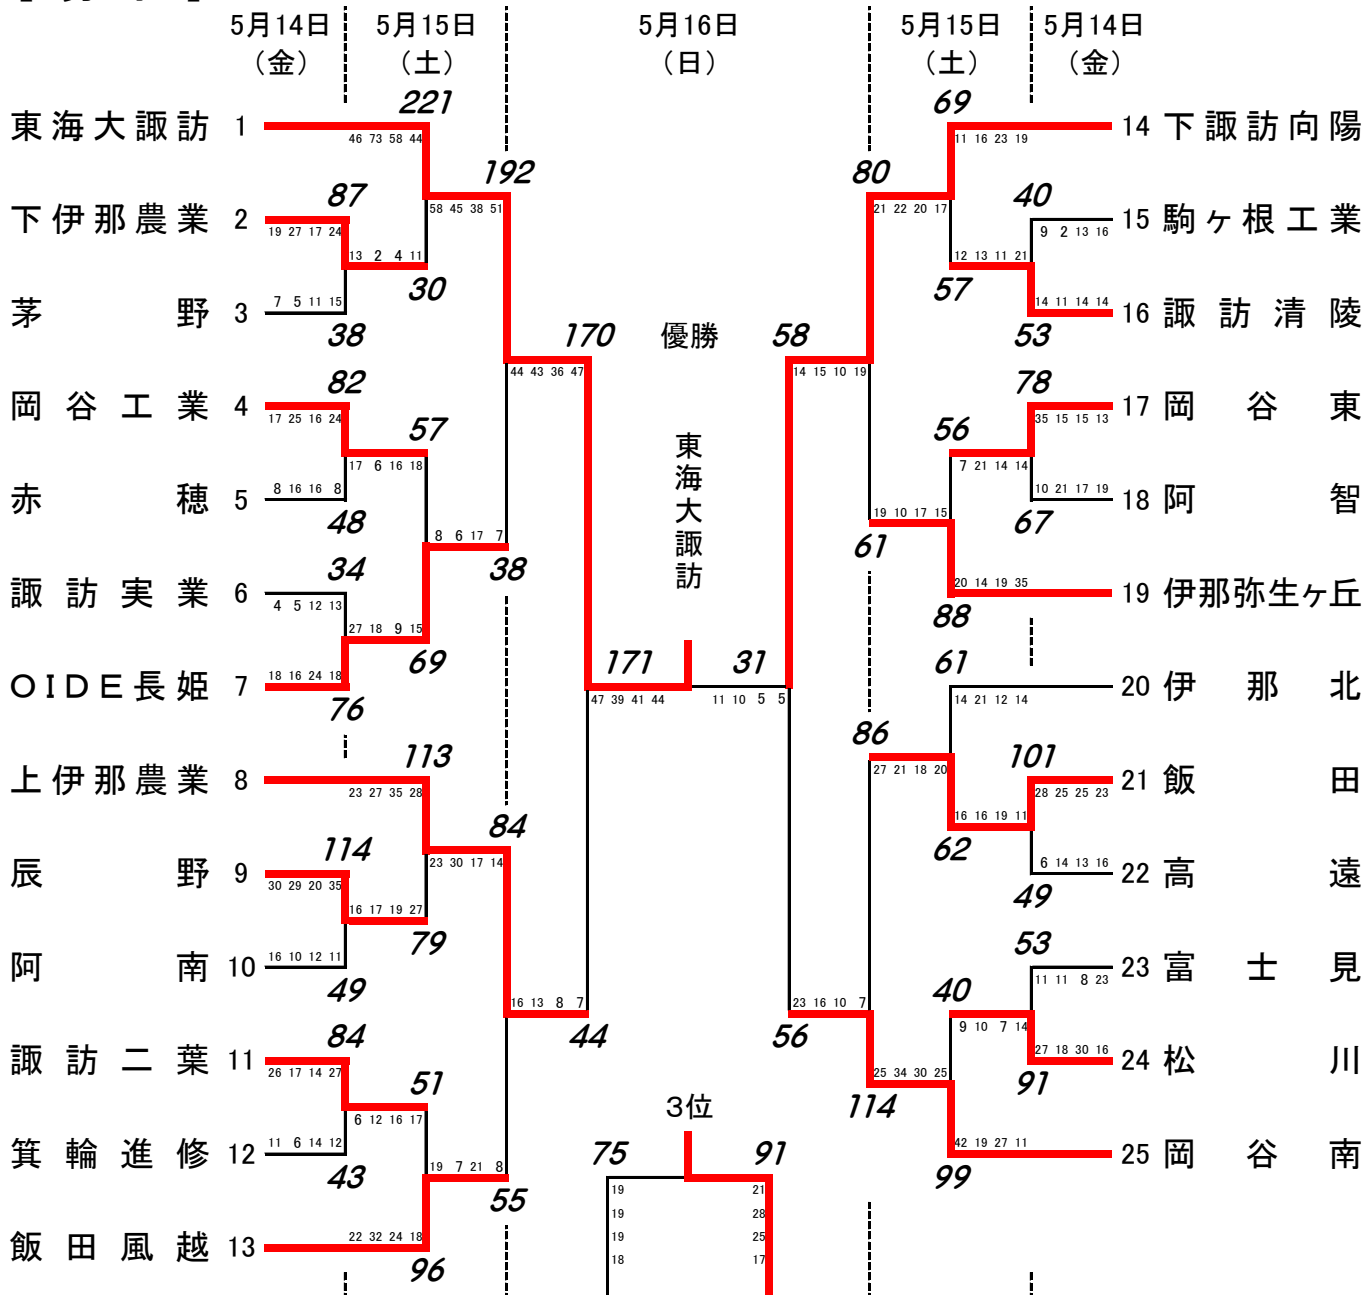

令和3年度 南信高等学校総合体育大会・バスケットボール競技会 男子結果

南信高体連バスケットボール専門部

【男子】

【結果】

- 1位 東海大学付属諏訪高校
- 2位 下諏訪向陽高校
- 3位 岡谷南高校
- 4位 上伊那農業高校
- 5位 飯田風越高校
- 6位 伊那弥生ヶ丘高校
- 7位 飯田OIDE長姫高校
- 8位 飯田高校

5～8位決定戦

上位8チームは6月4日(金)～6月6日(日)に茅野市・諏訪市で行われる県大会の出場権を得る

令和3年度 南信高等学校総合体育大会・バスケットボール競技会 女子結果

南信高体連バスケットボール専門部

【女子】

【結果】

- 1位 東海大学付属諏訪高校
- 2位 諏訪二葉高校
- 3位 飯田風越高校
- 4位 上伊那農業高校
- 5位 伊那弥生ヶ丘高校
- 6位 伊那西高校
- 7位 飯田女子高校
- 8位 下諏訪向陽高校

上位8チームは6月4日(金)～6月6日(日)に茅野市・諏訪市で行われる県大会の出場権を得る