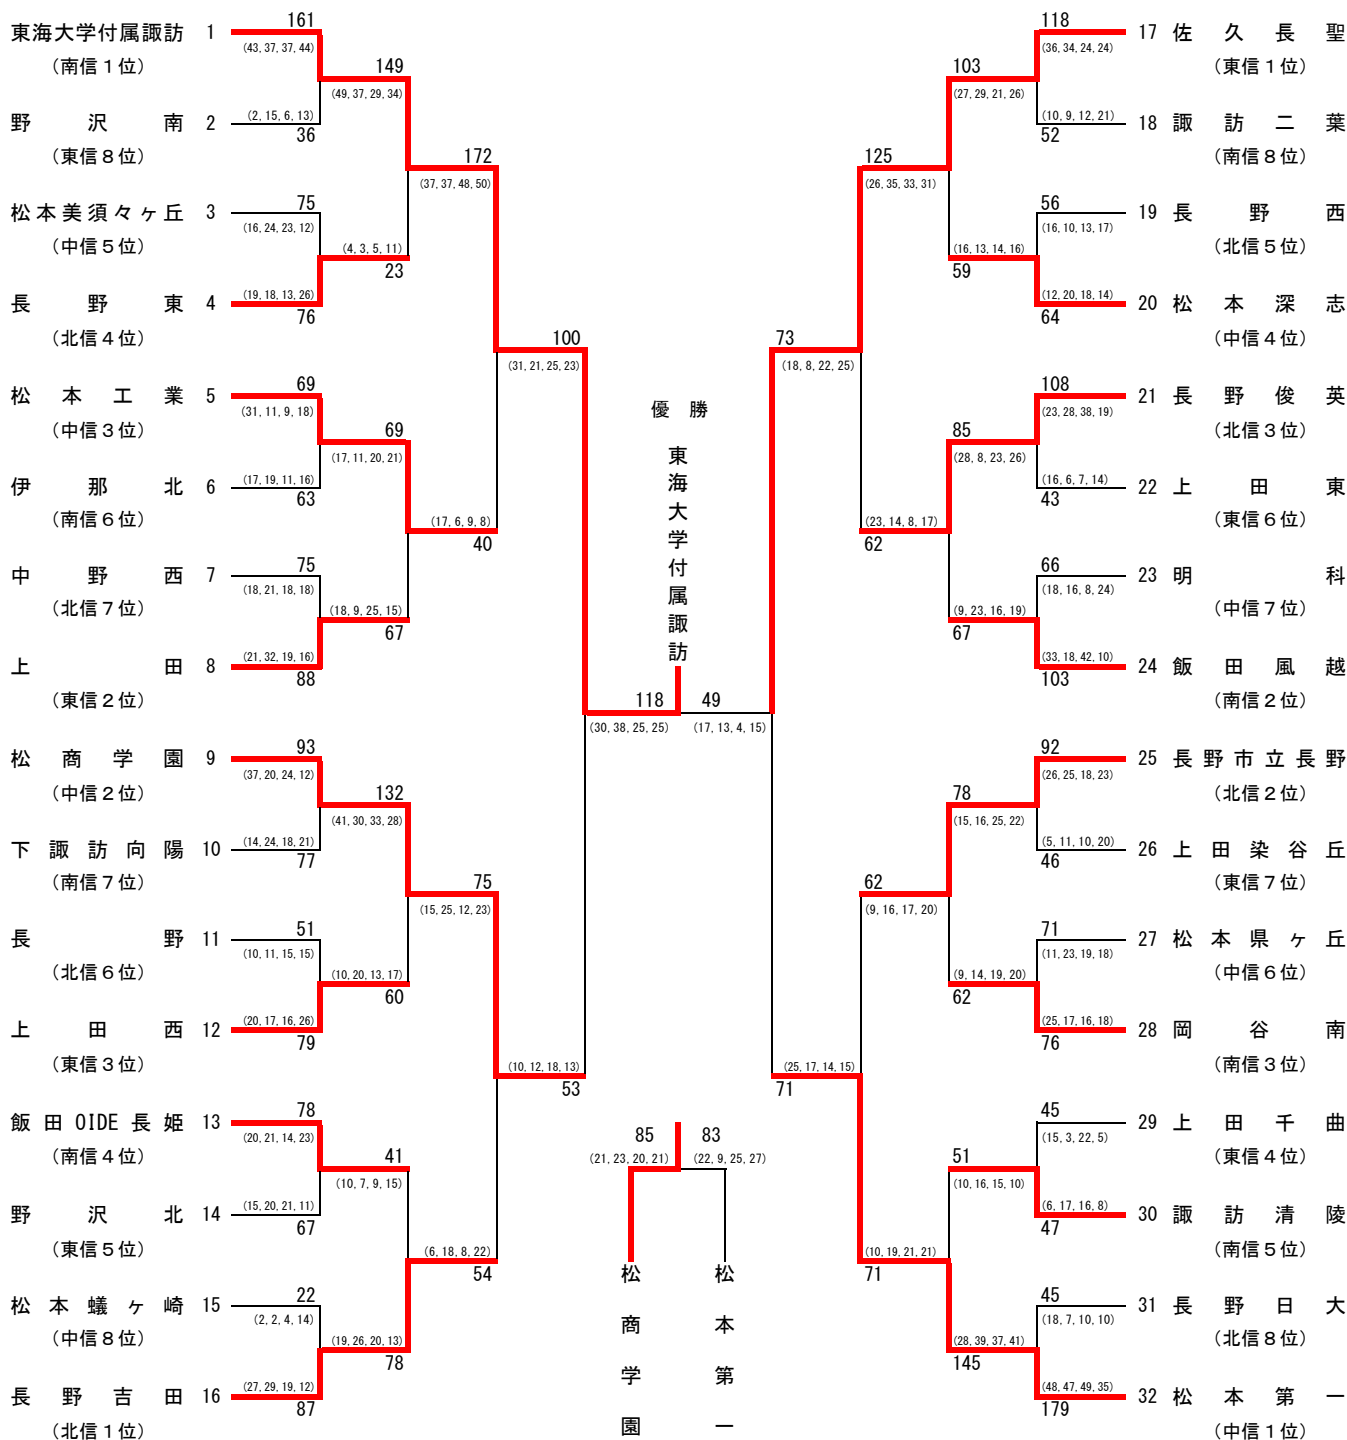

令和4年度 長野県高等学校総合体育大会バスケットボール競技 結果

長野県高等学校体育連盟バスケットボール専門部

期 日 : 令和4年6月2日・3日・4日

会 場 : 茅野市総合体育館 富士見町町民体育館 東海大学付属諏訪高校体育館 茅野高校体育館

【男子】

[順位] 1位 東海大学付属
2位 佐久長聖
3位 松商学園
4位 松本第一

令和4年度 長野県高等学校総合体育大会バスケットボール競技 結果

長野県高等学校体育連盟バスケットボール専門部

期 日 : 令和4年6月2日・3日・4日

会 場 : 茅野市総合体育館 富士見町町民体育館 東海大学付属諏訪高校体育館 茅野高校体育館

【女子】

【順位】 1位 東海大学付属
2位 長野市立長野
3位 佐久長聖
4位 松本国際