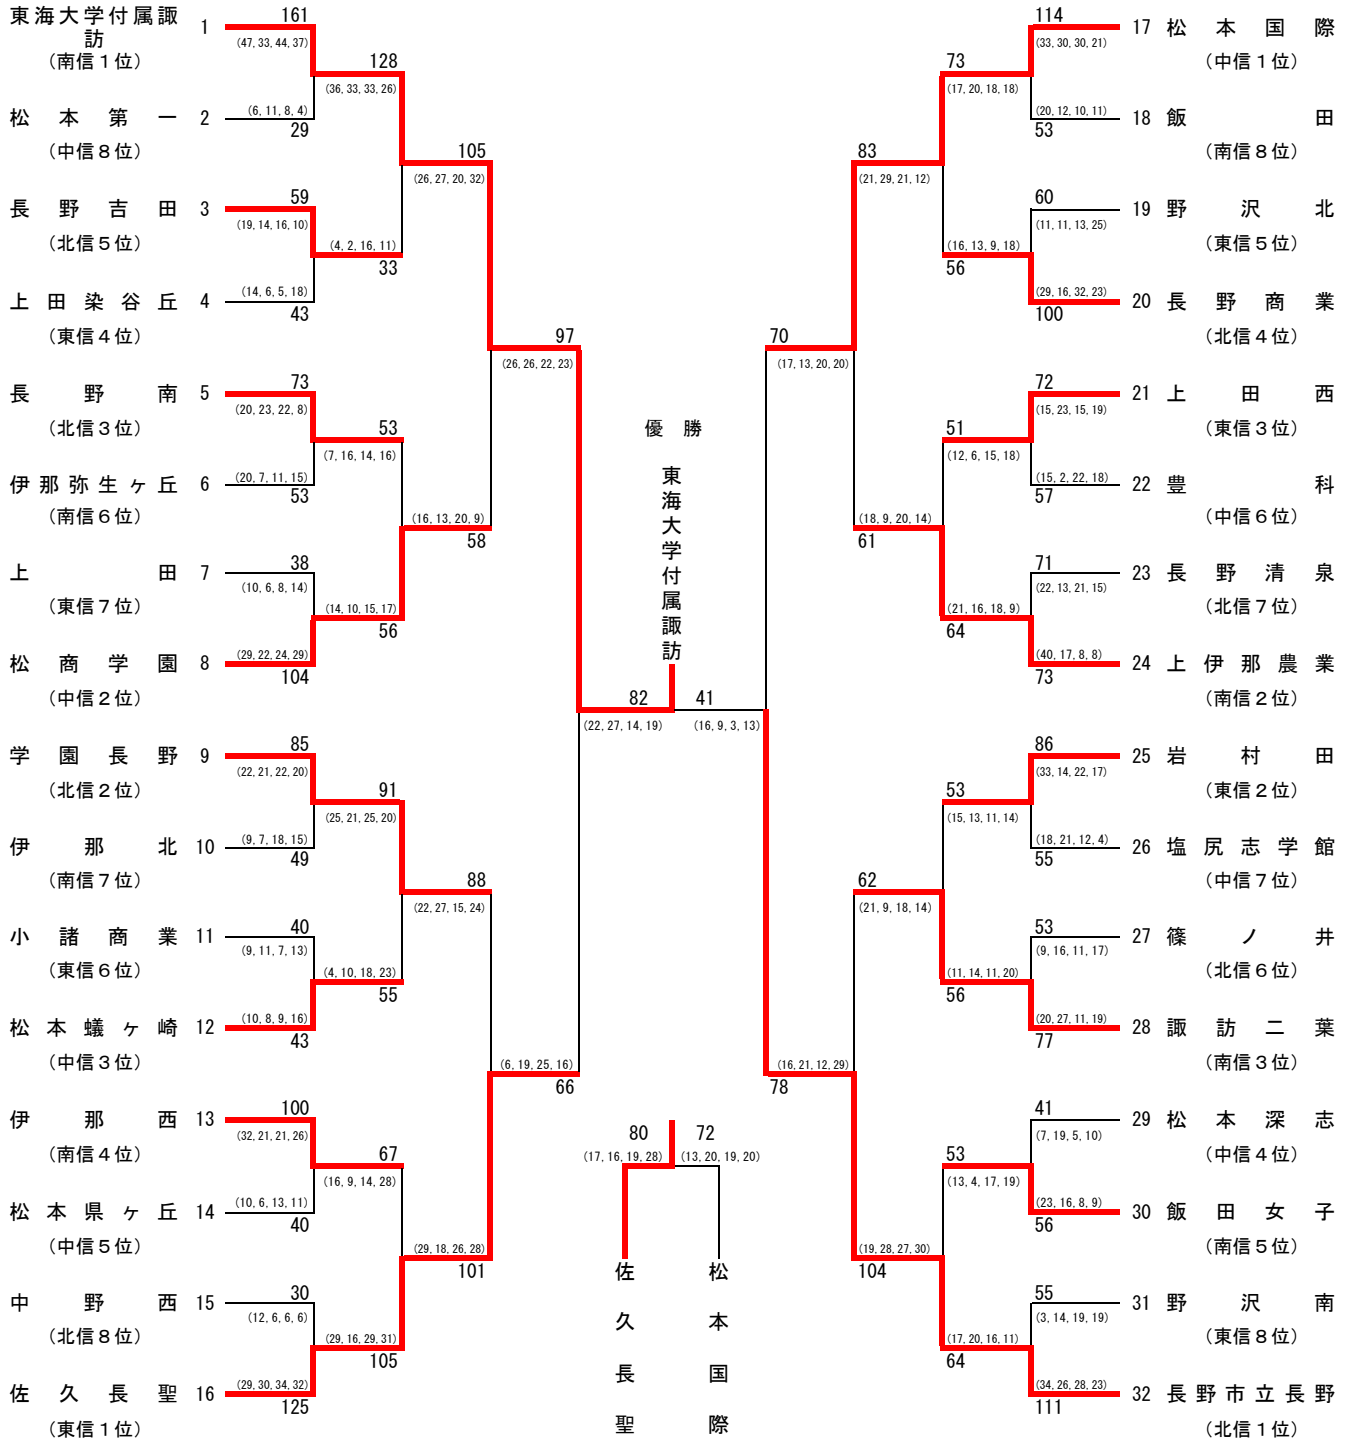

令和4年度 長野県高等学校総合体育大会バスケットボール競技 結果

長野県高等学校体育連盟バスケットボール専門部

期 日 : 令和4年6月2日・3日・4日

会 場 : 茅野市総合体育館 富士見町町民体育館 東海大学付属諏訪高校体育館 茅野高校体育館

【男子】

[順位] 1位 東海大学付属
2位 佐久長聖
3位 松商学園
4位 松本第一

令和4年度 長野県高等学校総合体育大会バスケットボール競技 結果

長野県高等学校体育連盟バスケットボール専門部

期 日 : 令和4年6月2日・3日・4日

会 場 : 茅野市総合体育館 富士見町町民体育館 東海大学付属諏訪高校体育館 茅野高校体育館

【女子】

【順位】 1位 東海大学付属
2位 長野市立長野
3位 佐久長聖
4位 松本国際