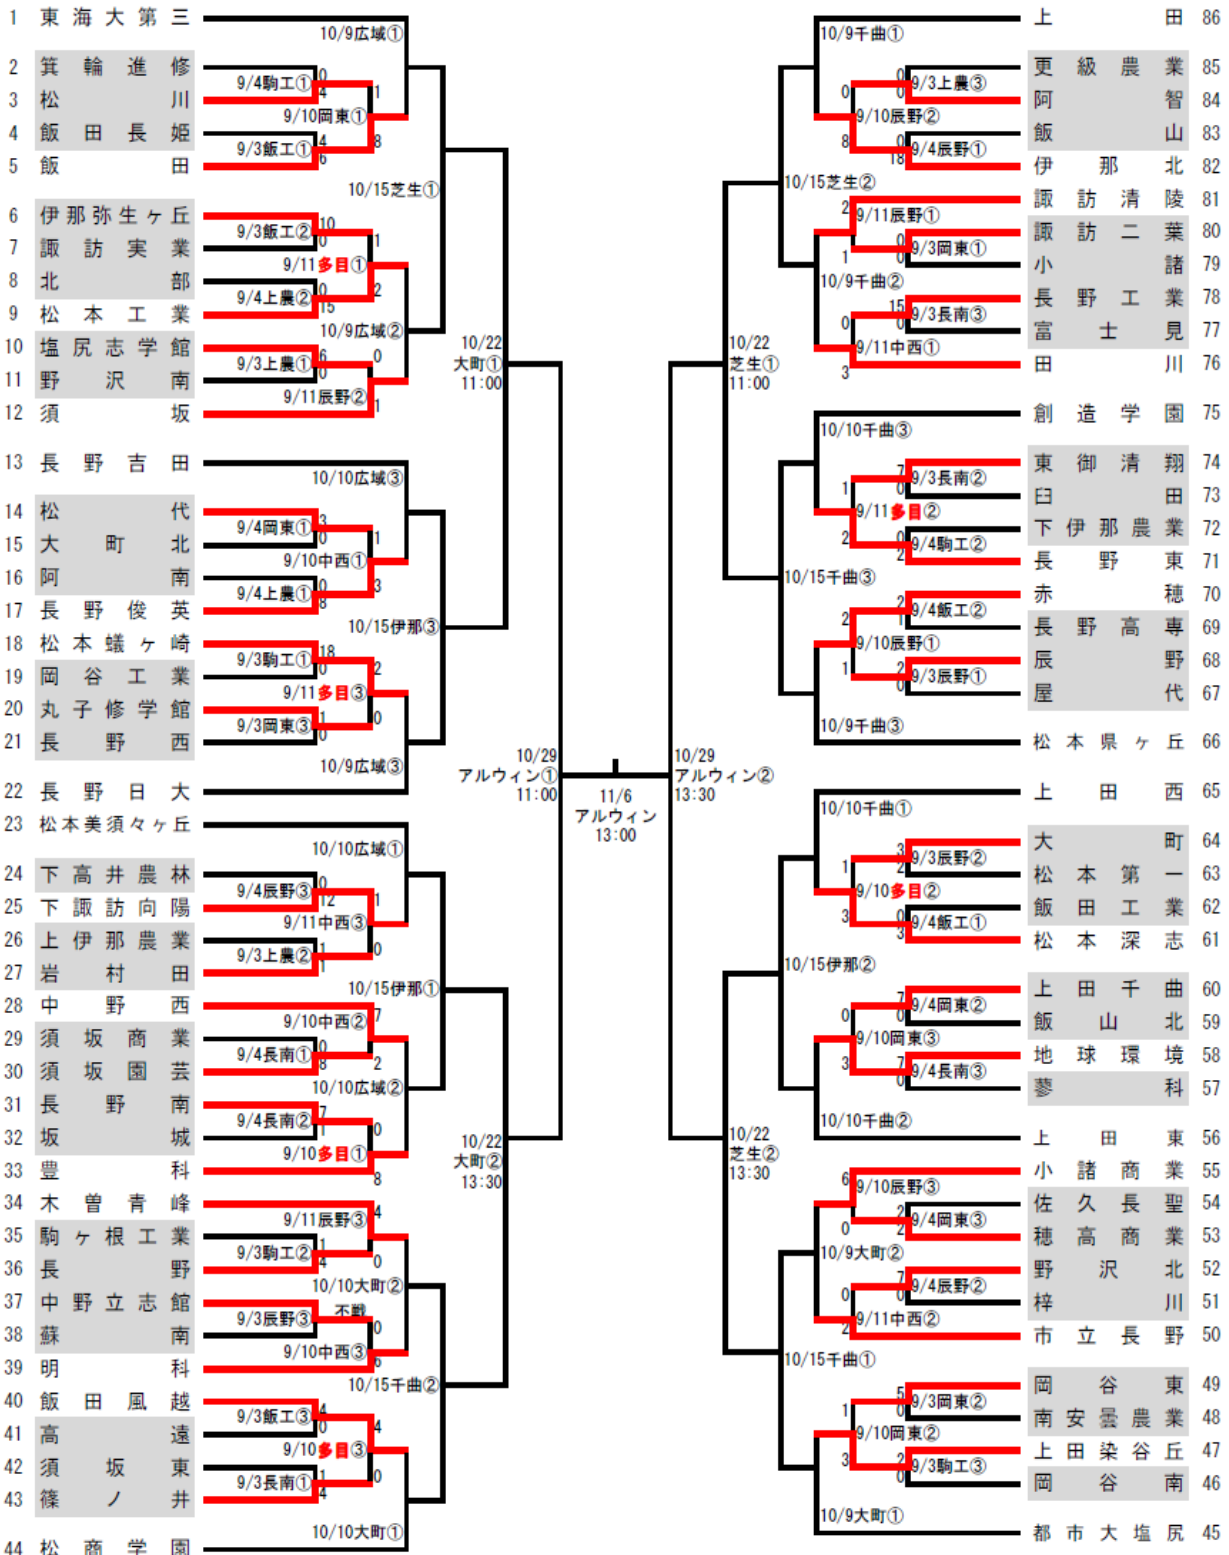

平成23年度 第90回全国高校サッカー選手権大会長野県大会 組み合わせ

会場 長南:長野南高校、岡東:岡谷東高校、辰野:辰野高校第2グラウンド、上農:上伊那農業高校、飯工:飯田工業高校
 駒工:駒ヶ根工業高校、中西:中野西高校、千曲:千曲市サッカー場、多目:大町運動公園多目的グラウンド
 大町:大町市運動公園サッカー場、広域:松本平広域公園サッカー場、伊那:伊那市陸上競技場
 芝生:アルウィン芝生グラウンド、アルウィン:松本平広域公園総合球場(アルウィン)

時間 1~4回戦 ①10:00~ ②12:00~ ③14:00~